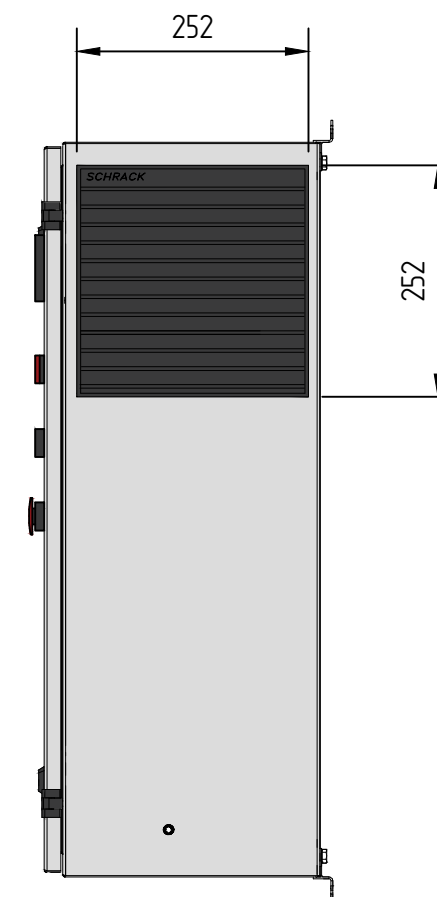

Вид слева

Вид спереди без двери

Вид спереди

Вид справа

ИИЭИИ	ИИИИИ
ИИИИИ	ИИИИИ
ИИИИИ	ИИИИИ

Изм.	Кол.уч.	Лист	N док.	Подпись	Дата				
Разработал						ШУ-ПП (18,5 кВт)	Стадия	Лист	Листов
Проверил							П	1	1
Утвердил						Чертеж внешнего вида	ООО «БОИПЕТ» info@chint-electric.ru		