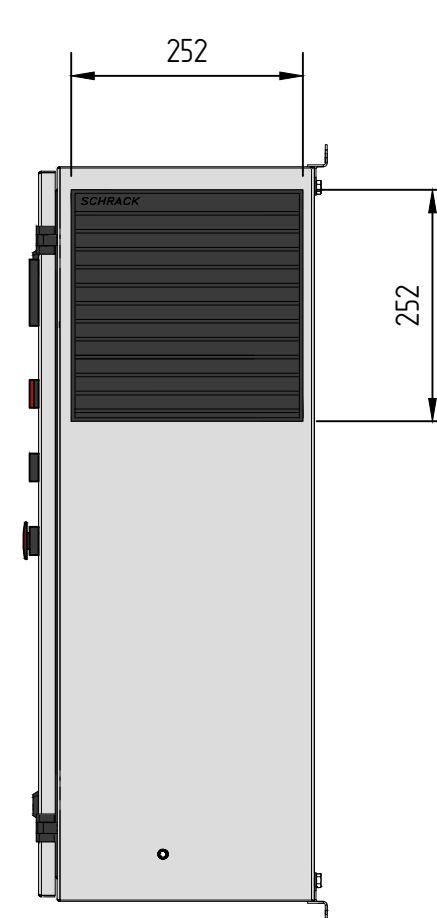

1 2 3 4 5 6 7 8 9 10

ООО «БОИПЕТ»
 тел. 8 (800) 511 89 39
 email: info@chint-electric.ru
 сайт: chint-electric.ru

Вид слева

Вид спереди без двери

Вид спереди

Вид справа

Взам. инв. N
Подп. и дата
Инв. подл.

Изм.	Кол.уч.	Лист	N док.	Подпись	Дата				
Разработал						ШУ-ПП (22 кВт)	Стадия	Лист	Листов
Проверил							П	1	1
Утвердил						Чертеж внешнего вида	ООО «БОИПЕТ» info@chint-electric.ru		