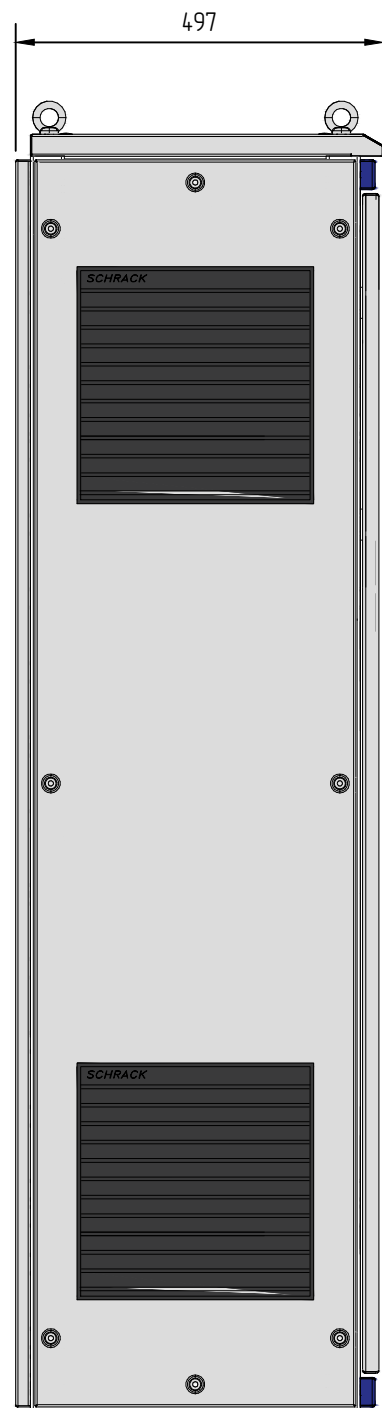

1 2 3 4 5 6 7 8 9 10

ООО «БОИПЕТ»
тел. 8 (800) 511 89 39
email: info@chint-electric.ru
saim: chint-electric.ru

Изм. №	Взам. инв. №
Подп. и дата	
Исполн. подл.	

Изм.	Кол.уч.	Лист	№ док.	Подпись	Дата				
Разработал						ШУ-ПП (110 кВт)	Стадия	Лист	Листов
Проверил							П	1	1
Утвердил						Чертеж внешнего вида	ООО «БОИПЕТ» info@chint-electric.ru