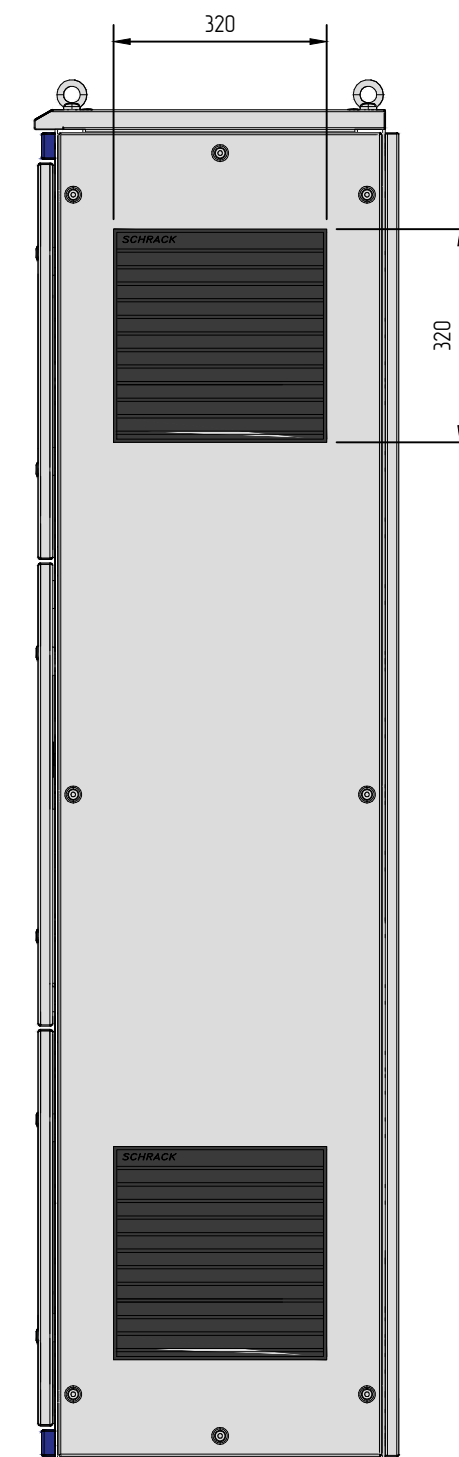

Взам. инв. N
Подп. и дата
Инв. N подл.

Изм.	Кол.уч.	Лист	N док.	Подпись	Дата				
						ШУ-ПП (200 кВт)	Стадия	Лист	Листов
Разработал							П	1	1
Проверил						Чертеж внешнего вида	ООО «БОИПЕТ» info@chint-electric.ru		
Утвердил							Формат А3