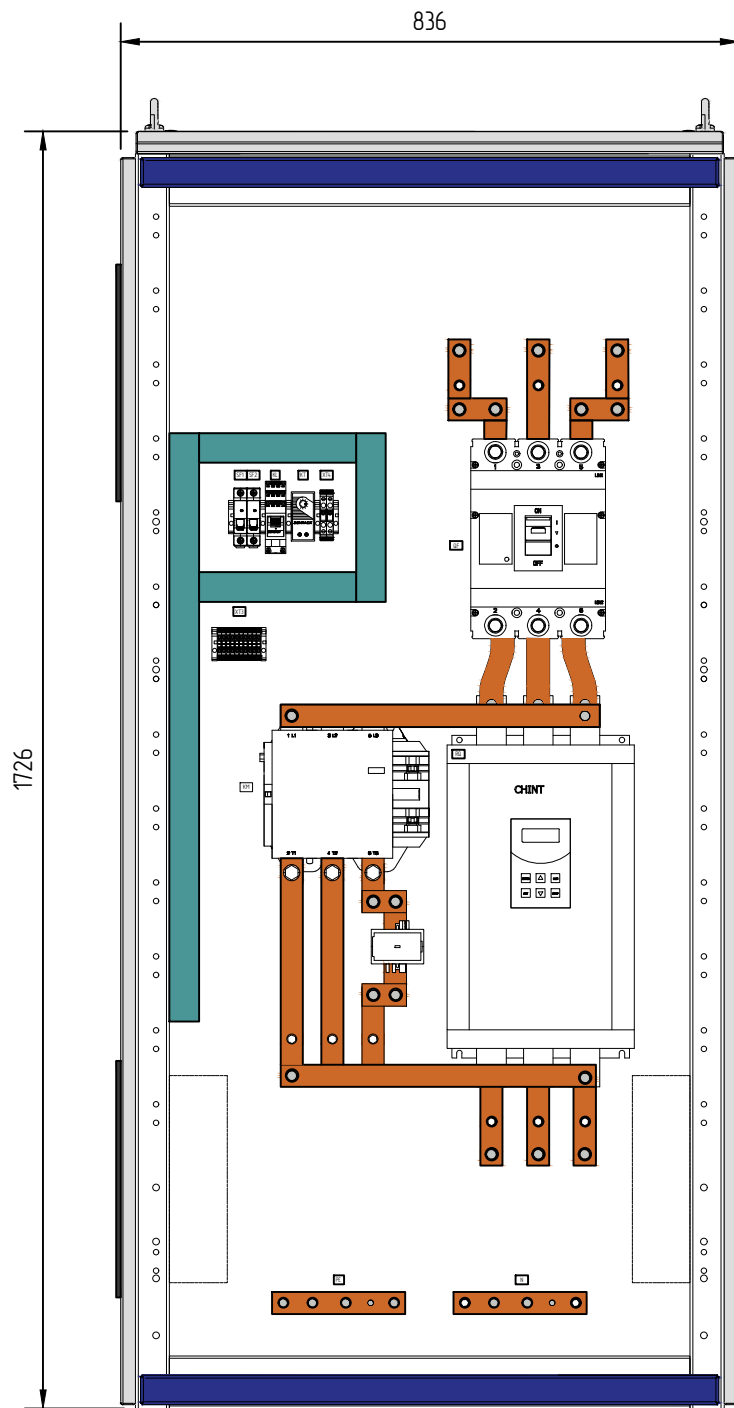

1 2 3 4 5 6 7 8 9 10

ООО «БОИПЕТ»
тел. 8 (800) 511 89 39
email: info@chint-electric.ru
саўм: chint-electric.ru

Взаш. нр. N
Падп. і дата
Інш. падл.

Изм.	Кол.уч.	Лист	N док.	Подпись	Дата				
Разработал						ШУ-ПП (185 кВт)	Стадия	Лист	Листов
Проверил							П	1	1
Утвердил						Чертеж внешнего вида	ООО «БОИПЕТ» info@chint-electric.ru