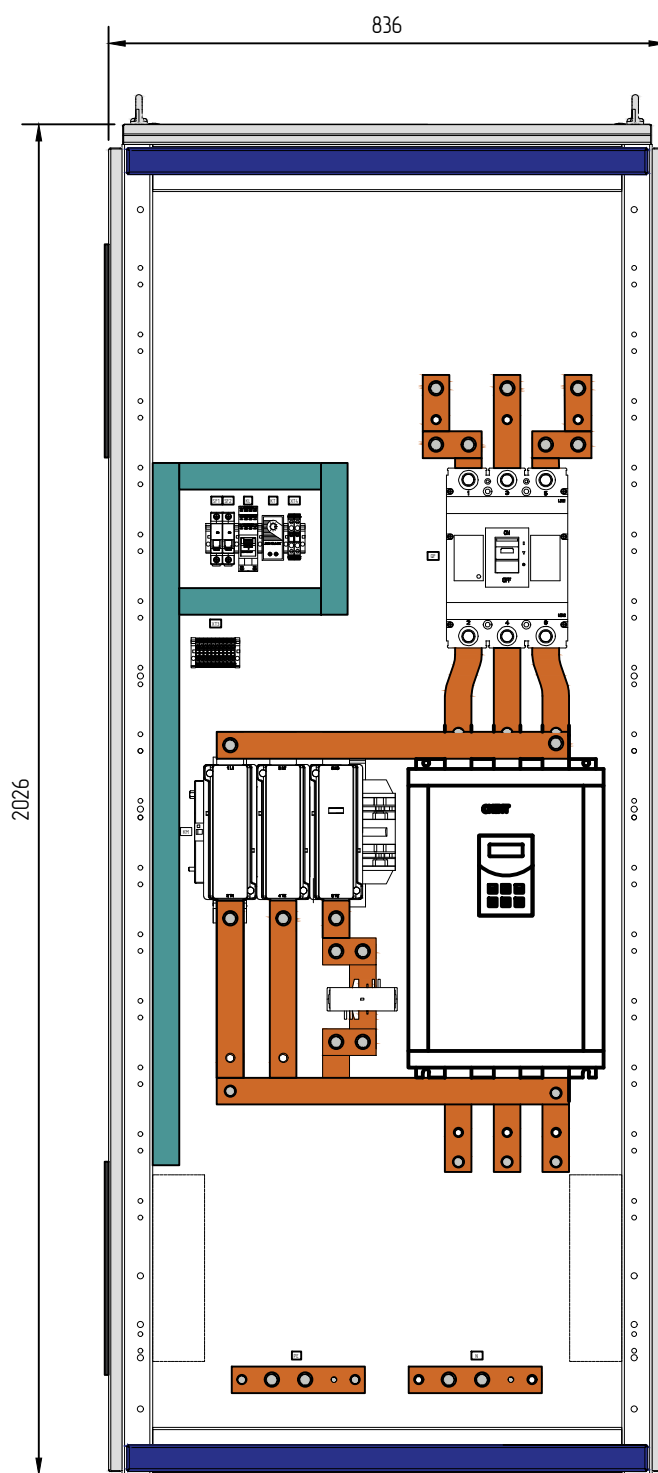

Взам. шиф. N
Подп. и дата
ИшбН подл.

Изм.	Кол.уч.	Лист	N док.	Подпись	Дата				
Разработал						ШУ-ПП (280 кВт)	Стадия	Лист	Листов
Проверил							П	1	1
Утвердил						Чертеж внешнего вида	ООО «БОИПЕТ» info@chint-electric.ru