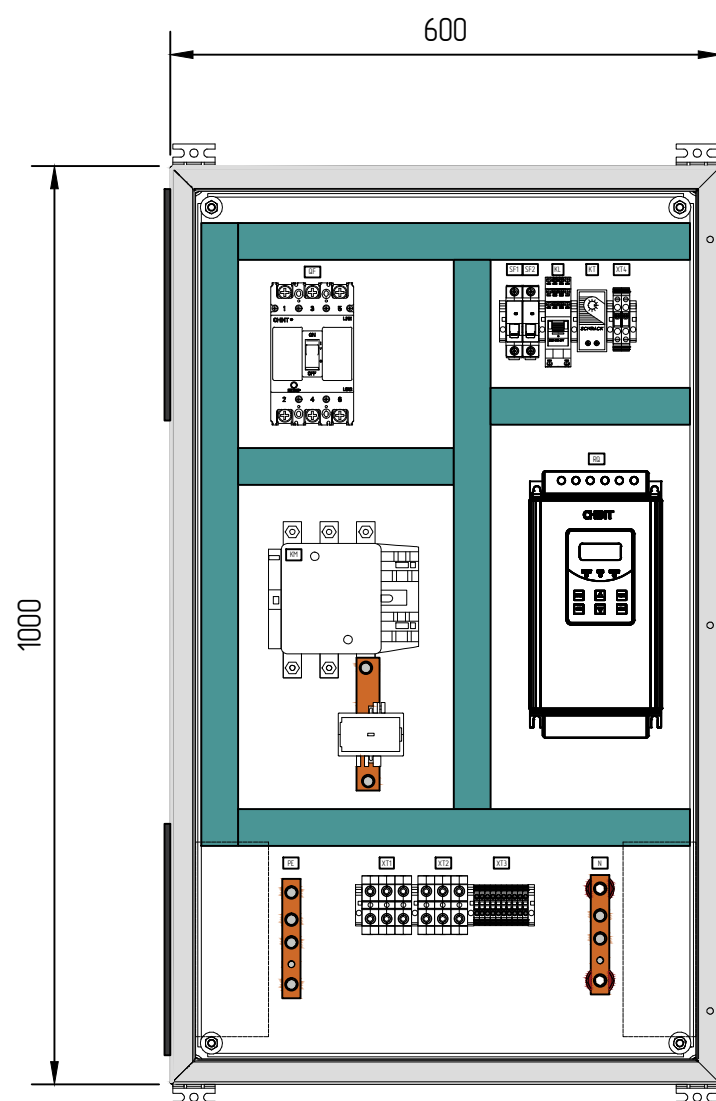

Вид слева

Вид спереди без двери

Вид спереди

Вид справа

ИЧБ/Н подл.	
Подп. и дата	
Взам. инб. Н	

Изм.	Кол.уч.	Лист	N док.	Подпись	Дата				
Разработал						ШУ-ПП (45 кВт)	Стадия	Лист	Листов
Проверил							П	1	1
Утвердил						Чертеж внешнего вида	ООО «БОНПЕТ» info@chint-electric.ru		