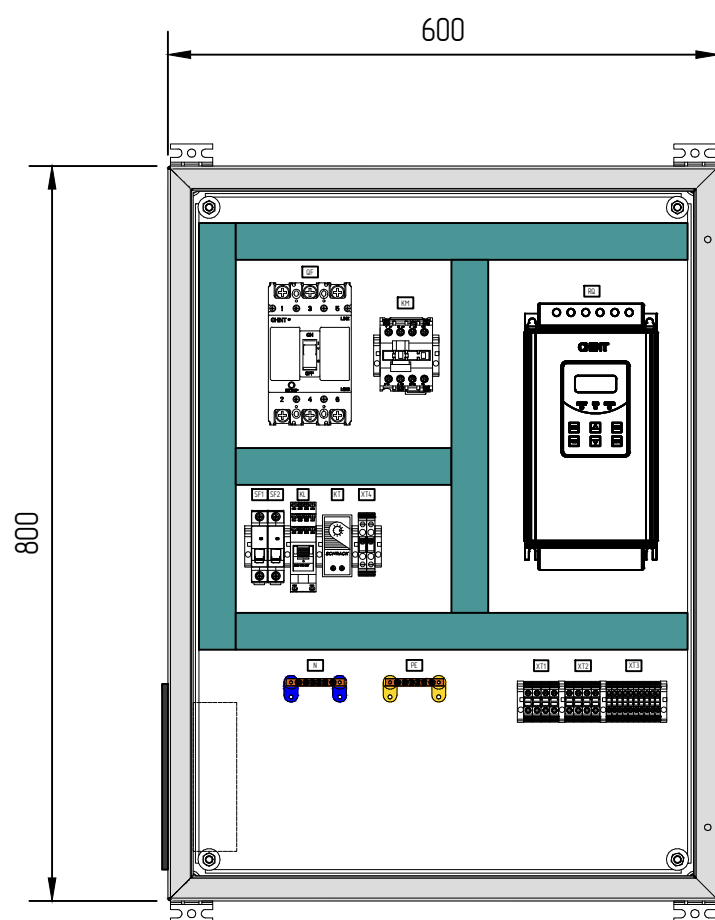

Вид слева

Вид спереди без двери

Вид спереди

Вид справа

Изм. №	Взам. инв. №
Подп. и дата	
Изм. №	Подп.

Изм.	Кол.уч.	Лист	N док.	Подпись	Дата				
Разработал						ШУ-ПП (7,5 кВт)	Стадия	Лист	Листов
Проверил							П	1	1
Утвердил						Чертеж внешнего вида	ООО «БОИПЕТ» info@chint-electric.ru		