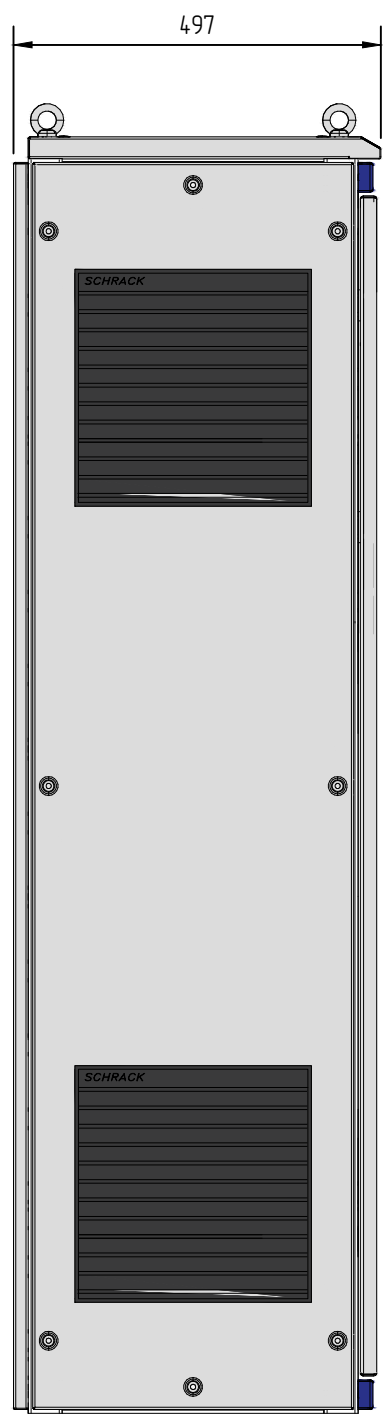

1 2 3 4 5 6 7 8 9 10

ООО «БОИПЕТ»
тел. 8 (800) 511 89 39
email: info@chint-electric.ru
caim: chint-electric.ru

ИИЭИИ подл.	Подп. и дата	Взам. инб. И

Изм.	Кол.уч.	Лист	И док.	Подпись	Дата				
Разработал						ШУ-ПП (150 кВт)	Стадия	Лист	Листов
Проверил							П	1	1
Утвердил						Чертеж внешнего вида	ООО «БОИПЕТ» info@chint-electric.ru