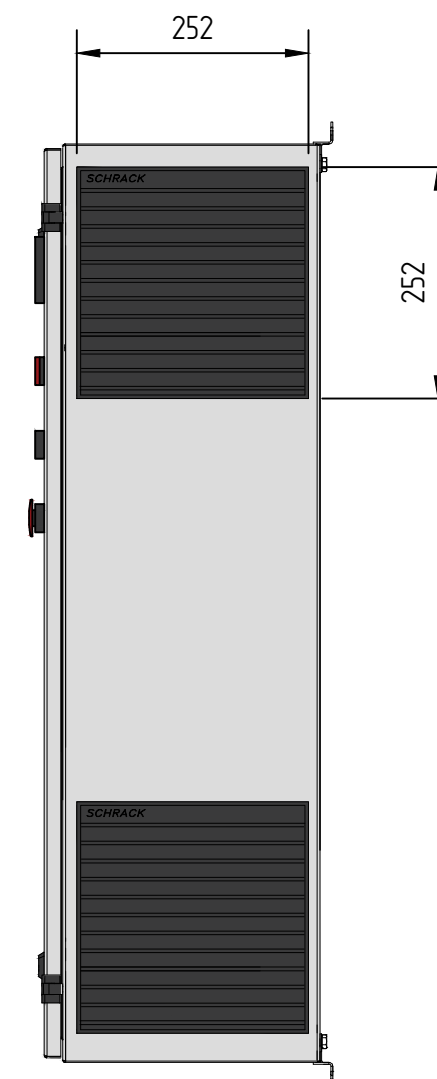

Вид слева

Вид спереди без двери

Вид спереди

Вид справа

ИЧБ/Н подл.	
Подп. и дата	
Взам. инб. Н	

Изм.	Кол.уч.	Лист	N док.	Подпись	Дата				
Разработал						ШУ-ПП (45 кВт)	Стадия	Лист	Листов
Проверил							П	1	1
Утвердил						Чертеж внешнего вида	ООО «БОНПЕТ» info@chint-electric.ru		