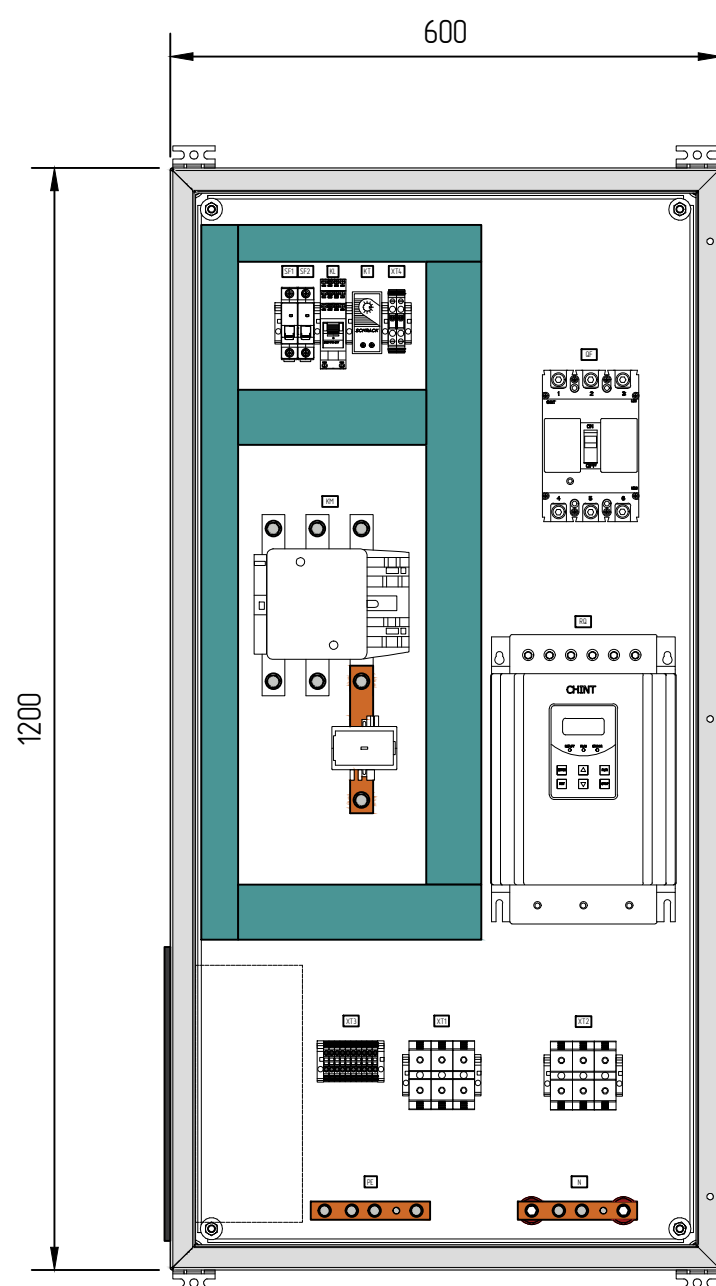

Вид спереди без двери