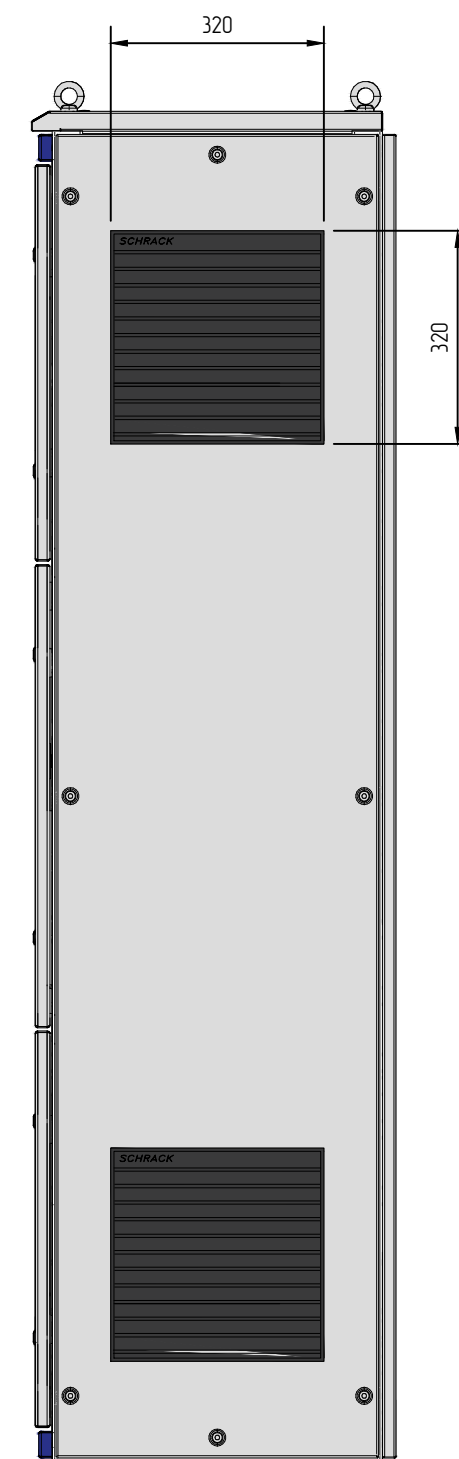

Взам. инв. N
Подп. и дата
Инв. N подл.

Изм.	Кол.уч.	Лист	N док.	Подпись	Дата				
Разработал						ШУ-ПП (220 кВт)	Стадия	Лист	Листов
Проверил							П	1	1
Утвердил						Чертеж внешнего вида	ООО «БОИПЕТ» info@chint-electric.ru