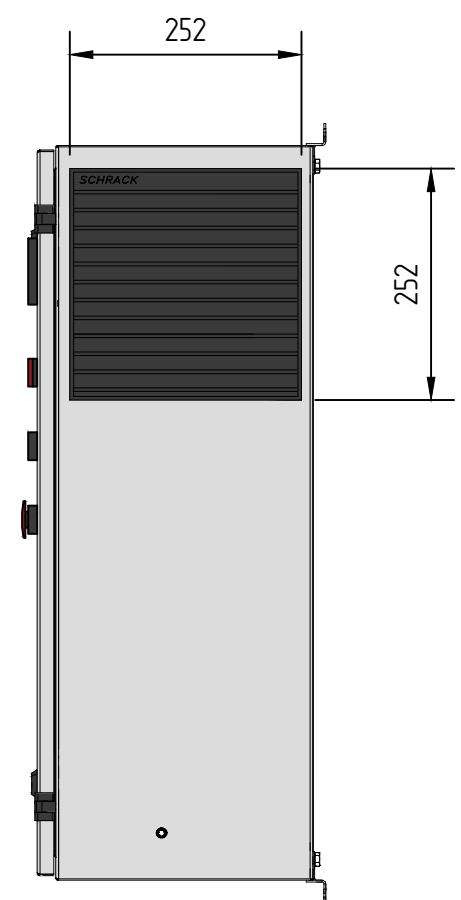

Вид справа

ИИЭИИ	ИИИИИ
ИИИИИ	ИИИИИ
ИИИИИ	ИИИИИ

Изм.	Кол.уч.	Лист	N док.	Подпись	Дата				
Разработал						ШУ-ПП (37 кВт)	Стадия	Лист	Листов
Проверил							П	1	1
Утвердил						Чертеж внешнего вида	ООО «БОНПЕТ» info@chint-electric.ru