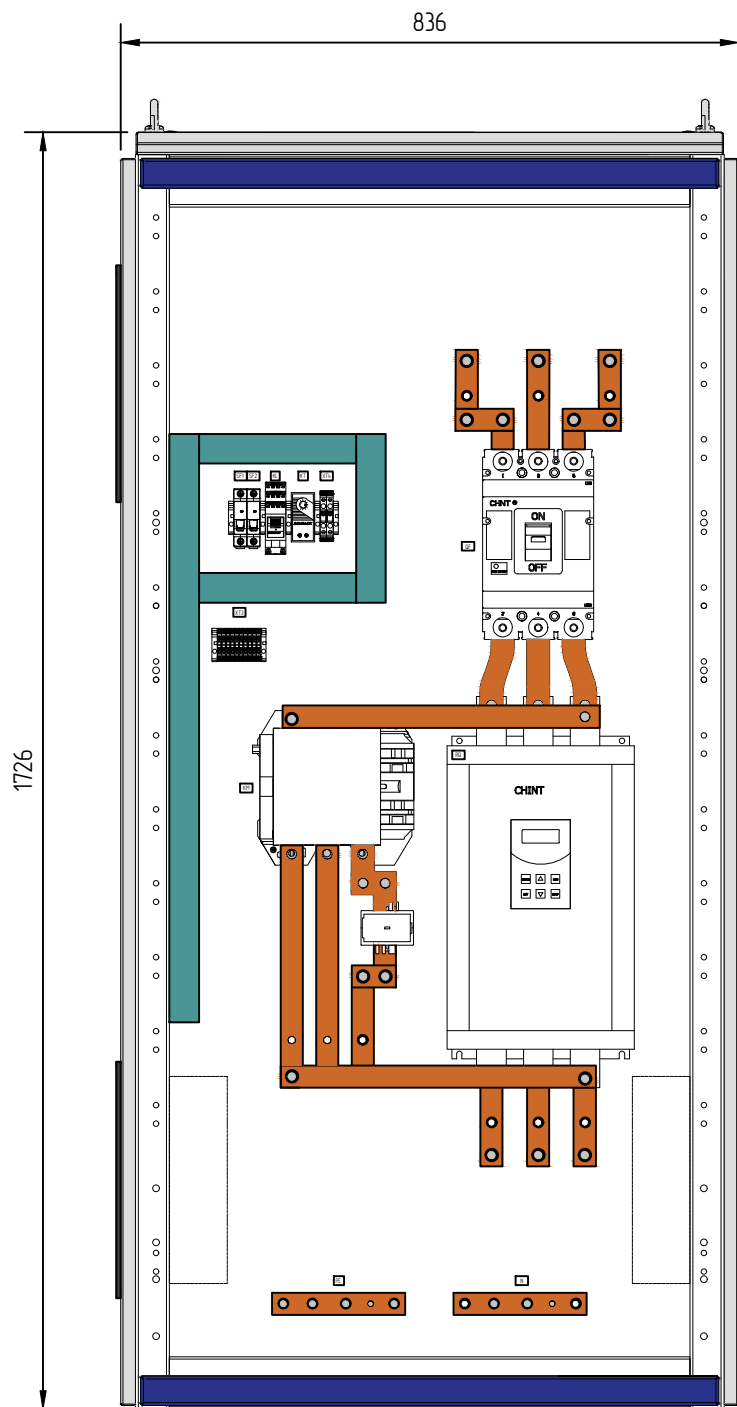

ИИЭИИ	ИИИИИ
ИИИИИ	ИИИИИ
ИИИИИ	ИИИИИ

Изм.	Кол.уч.	Лист	И док.	Подпись	Дата				
Разработал						ШУ-ПП (160 кВт)	Стадия	Лист	Листов
Проверил							П	1	1
ИИИИИ						Чертеж внешнего вида	ООО «БОИПЕТ» info@chint-electric.ru		
ИИИИИ							Формат А3