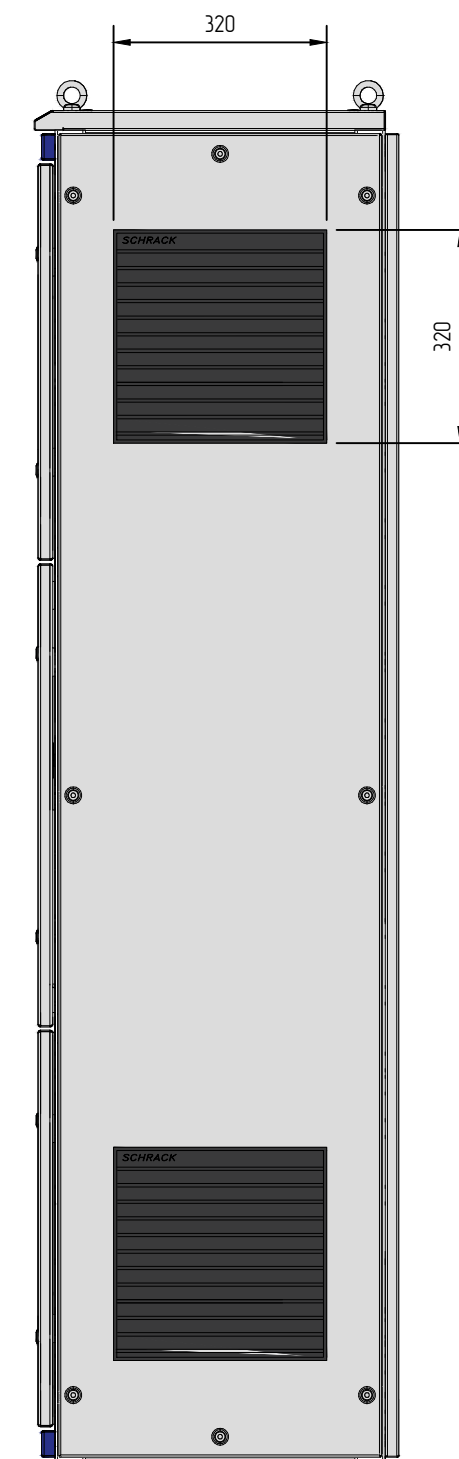

ИИЭИИ подл.	Взам. ИИЭИИ. И
Подп. и дата	

Изм.	Кол.уч.	Лист	И док.	Подпись	Дата				
Разработал						ШУ-ПП (315 кВт)	Стадия	Лист	Листов
Проверил							П	1	1
Утвдрил						Чертеж внешнего вида	ООО «БОИПЕТ» info@chint-electric.ru