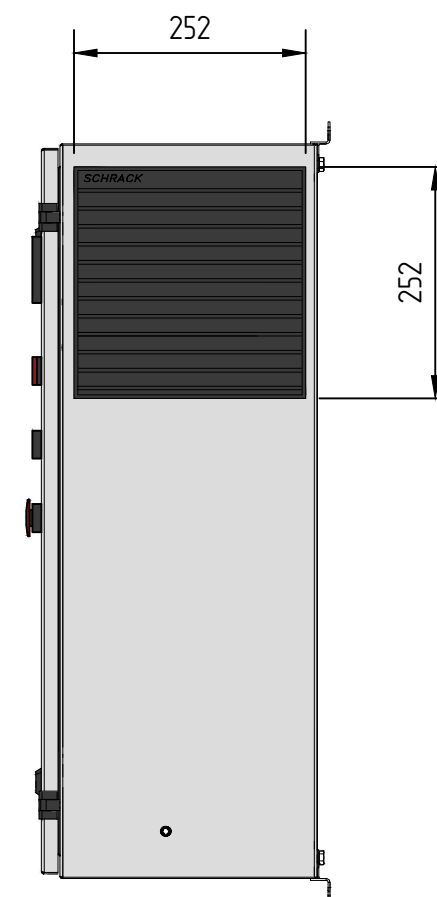

Вид справа

Исполн. подл.	
Подп. и дата	
Взам. инв. N	

Изм.	Кол.уч.	Лист	N док.	Подпись	Дата				
Разработал						ШУ-ПП (15 кВт)	Стадия	Лист	Листов
Проверил							П	1	1
Утвердил						Чертеж внешнего вида	ООО «БОНПЕТ» info@chint-electric.ru