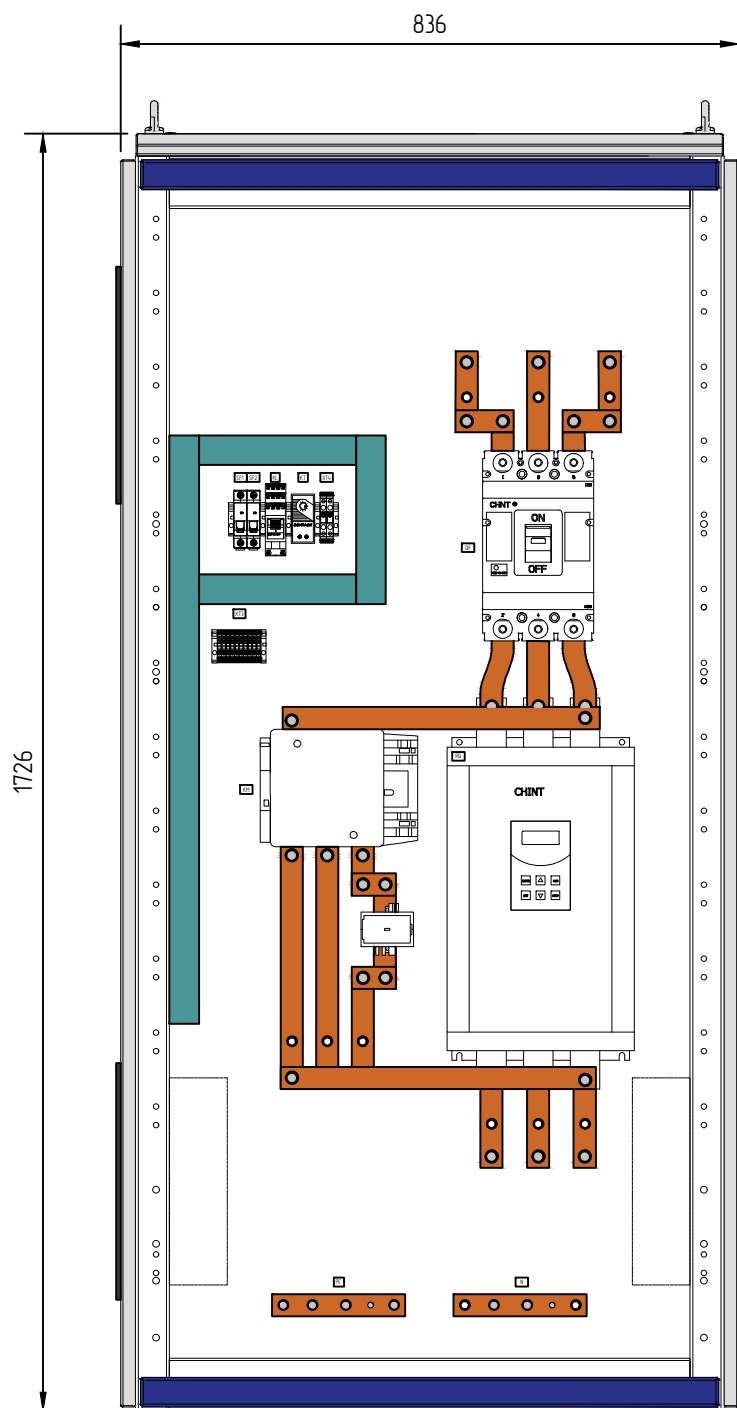

1 2 3 4 5 6 7 8 9 10

ООО «БОИПЕТ»
тел. 8 (800) 511 89 39
email: info@chint-electric.ru
saim: chint-electric.ru

Изм. №	Взам. инв. №
Подп. и дата	
Исполн. подл.	

Изм.	Кол.уч.	Лист	№ док.	Подпись	Дата				
Разработал						ШУ-ПП (110 кВт)	Стадия	Лист	Листов
Проверил							П	1	1
Утвердил						Чертеж внешнего вида	ООО «БОИПЕТ» info@chint-electric.ru