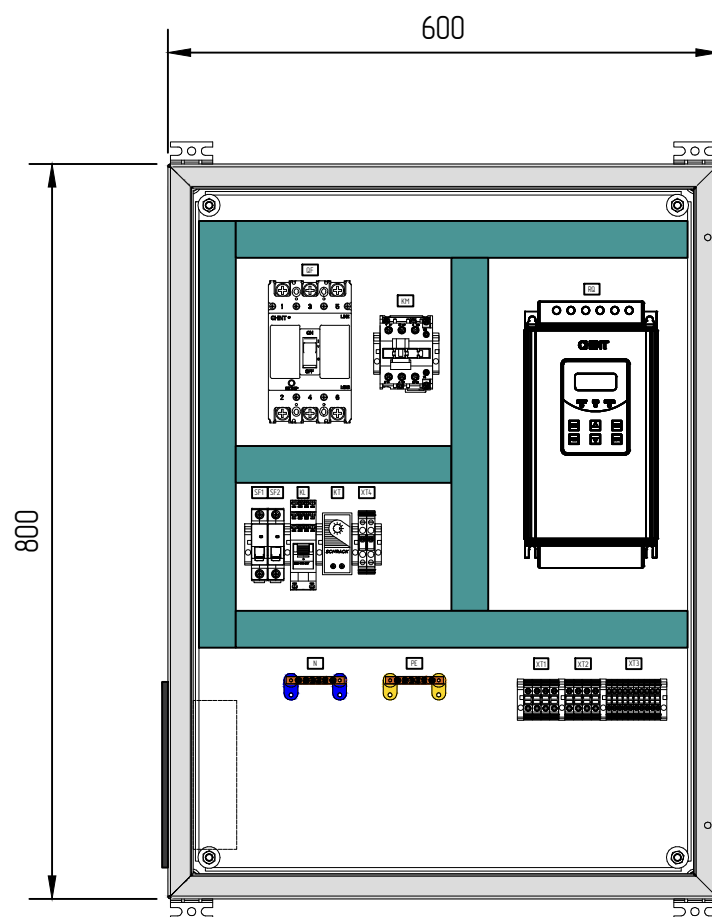

Вид спереди без двери