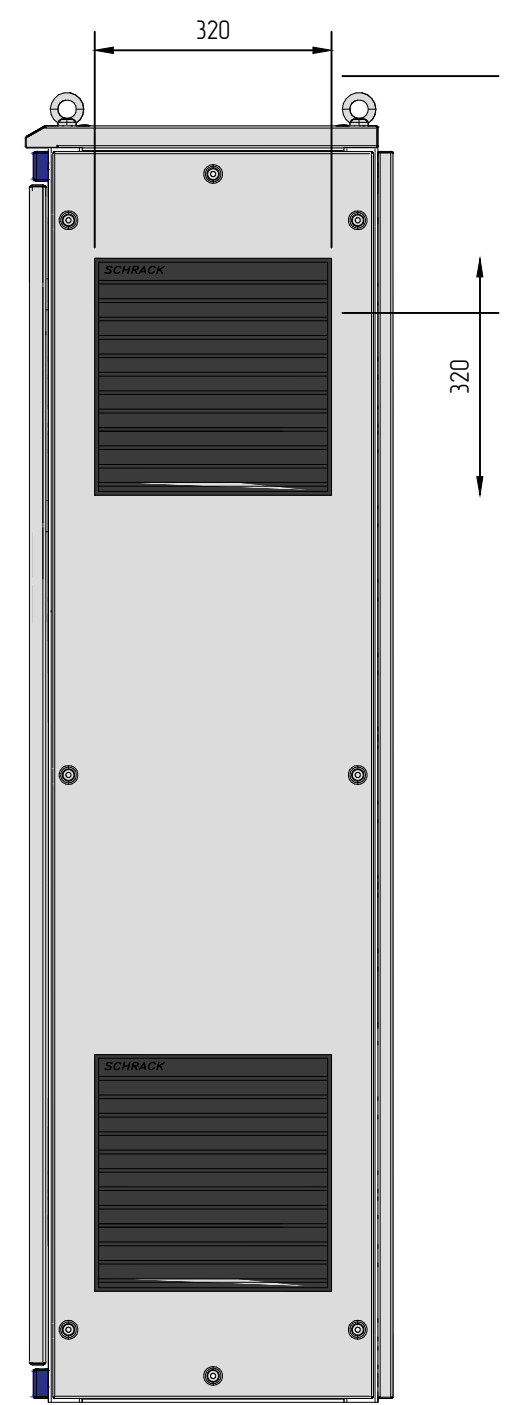

1 2 3 4 5 6 7 8 9 10

ООО «БОИПЕТ»
тел. 8 (800) 511 89 39
email: info@chint-electric.ru
caim: chint-electric.ru

ИИЭИИ подл.	Подп. и дата	Взам. инб. И

Изм.	Кол.уч.	Лист	И док.	Подпись	Дата				
Разработал						ШУ-ПП (150 кВт)	Стадия	Лист	Листов
Проверил							П	1	1
Утвердил						Чертеж внешнего вида	ООО «БОИПЕТ» info@chint-electric.ru