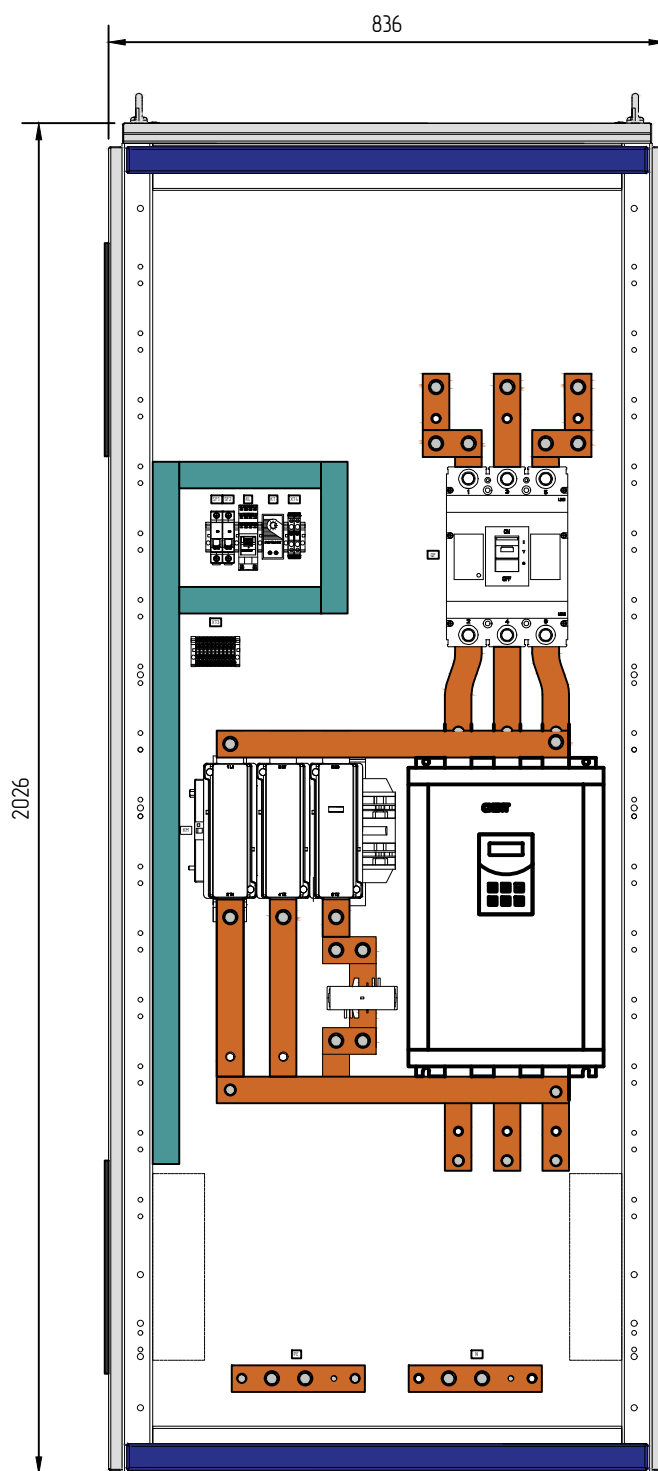

ИИЭИИ подл.	Подп. и дата	Взам. инб. N

Изм.	Кол.уч.	Лист	N док.	Подпись	Дата				
Разработал						ШУ-ПП (250 кВт)	Стадия	Лист	Листов
Проверил							П	1	1
Утвердил						Чертеж внешнего вида	ООО «БОИПЕТ» info@chint-electric.ru