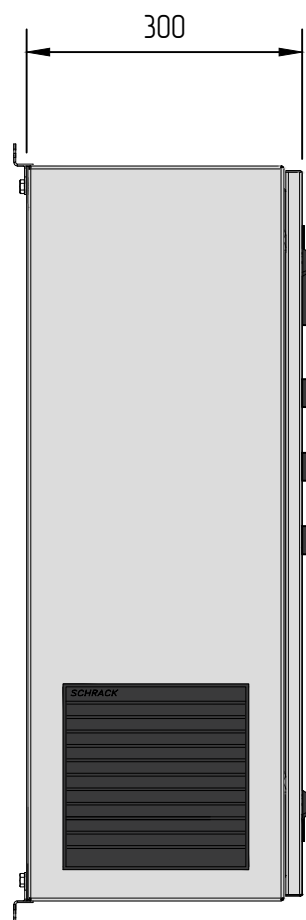

Вид слева

Вид спереди без двери

Вид спереди

Вид справа

Изм. №	Взам. инв. №
Подп. и дата	
Изм. №	Подп.

Изм.	Кол.уч.	Лист	N док.	Подпись	Дата				
Разработал						ШУ-ПП (7,5 кВт)	Стадия	Лист	Листов
Проверил							П	1	1
Утвердил						Чертеж внешнего вида	ООО «БОИПЕТ» info@chint-electric.ru		