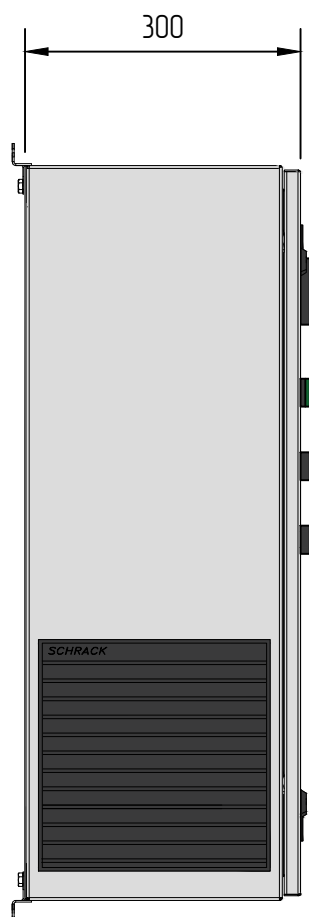

Вид слева

Взам. шк. N
Падп. і дата
Інш. падп.

Изм.	Кол.уч.	Лист	N док.	Подпись	Дата				
Разработал						ШУ-ПП (30 кВт)	Стадия	Лист	Листов
Проверил							П	1	1
Утвердил						Чертеж внешнего вида	ООО «БОИПЕТ» info@chint-electric.ru