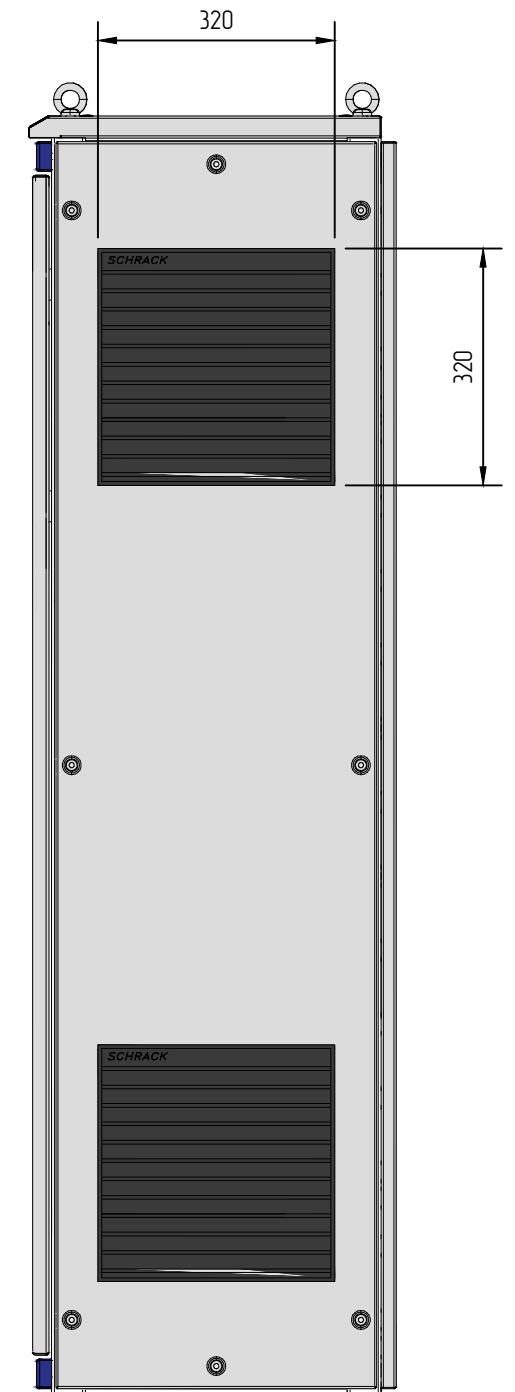

1 2 3 4 5 6 7 8 9 10

ООО «БОИПЕТ»
тел. 8 (800) 511 89 39
email: info@chint-electric.ru
саўм: chint-electric.ru

Взаш. нр. N
Падп. і дата
Інш. падл.

Изм.	Кол.уч.	Лист	N док.	Подпись	Дата				
Разработал						ШУ-ПП (185 кВт)	Стадия	Лист	Листов
Проверил							П	1	1
Утвердил						Чертеж внешнего вида	ООО «БОИПЕТ» info@chint-electric.ru