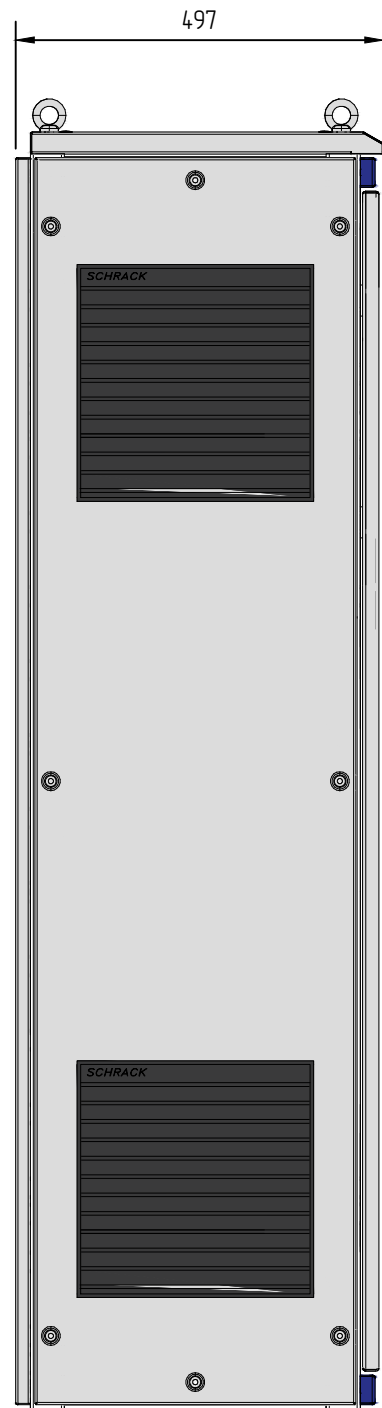

1 2 3 4 5 6 7 8 9 10

ООО «БОИПЕТ»
тел. 8 (800) 511 89 39
email: info@chint-electric.ru
саўм: chint-electric.ru

Взаш. нр. N
Падп. і дата
Інш. падл.

Изм.	Кол.уч.	Лист	N док.	Подпись	Дата				
Разработал						ШУ-ПП (185 кВт)	Стадия	Лист	Листов
Проверил							П	1	1
Утвердил						Чертеж внешнего вида	ООО «БОИПЕТ» info@chint-electric.ru