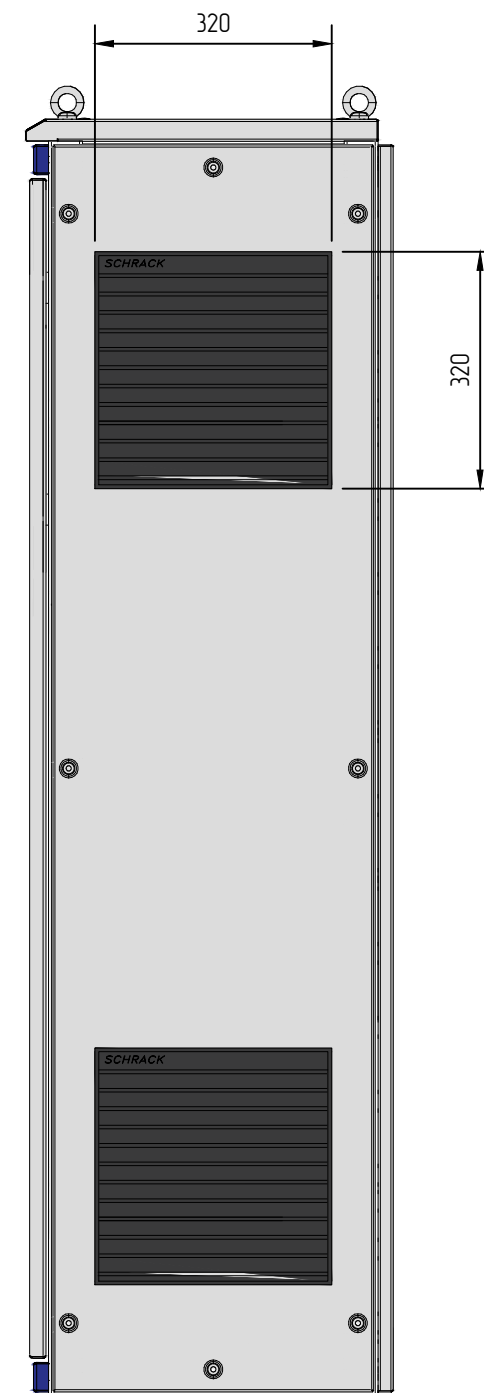

1 2 3 4 5 6 7 8 9 10

ООО «БОИПЕТ»
тел. 8 (800) 511 89 39
email: info@chint-electric.ru
saim: chint-electric.ru

Изм. №	Взам. инв. №
Подп. и дата	
Исполн. подл.	

Изм.	Кол.уч.	Лист	№ док.	Подпись	Дата				
Разработал						ШУ-ПП (110 кВт)	Стадия	Лист	Листов
Проверил							П	1	1
Утвердил						Чертеж внешнего вида	ООО «БОИПЕТ» info@chint-electric.ru