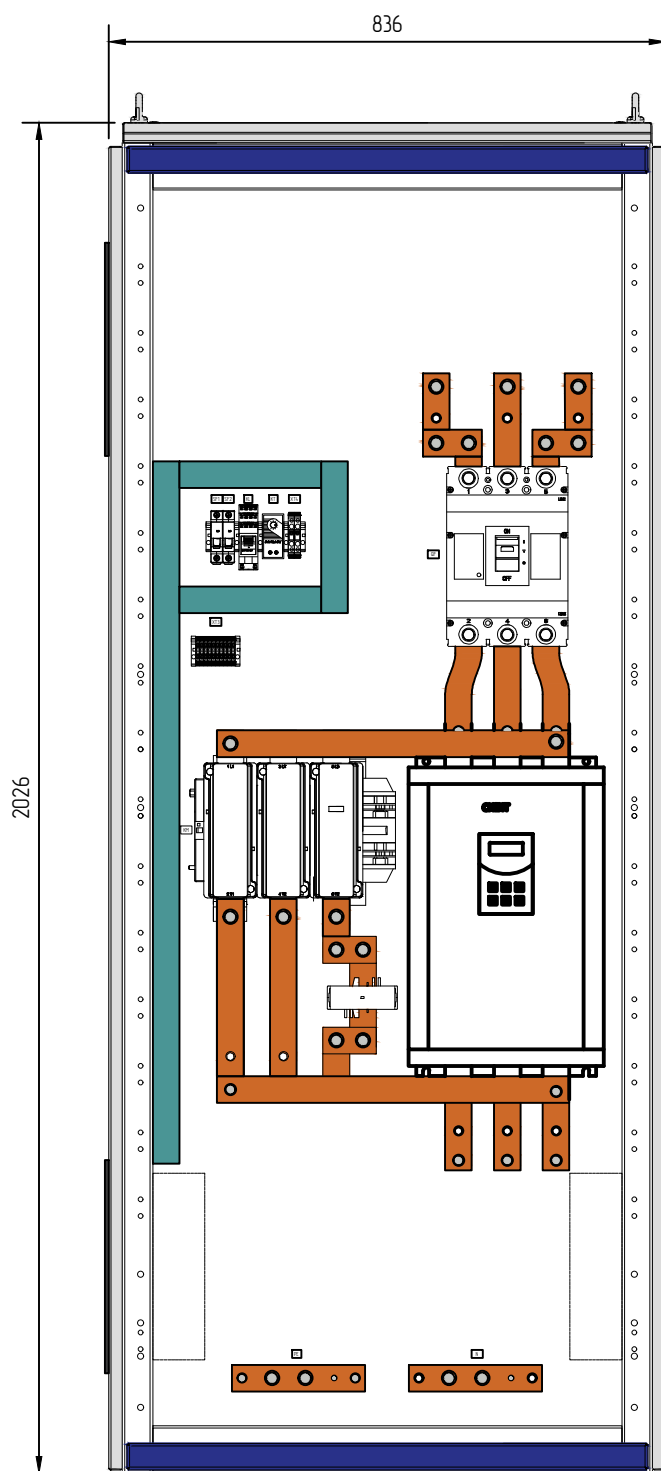

Взам. инв. N
Подп. и дата
Инв. N подл.

Изм.	Кол.уч.	Лист	N док.	Подпись	Дата				
Разработал						ШУ-ПП (220 кВт)	Стадия	Лист	Листов
Проверил							П	1	1
Утвердил						Чертеж внешнего вида	ООО «БОИПЕТ» info@chint-electric.ru