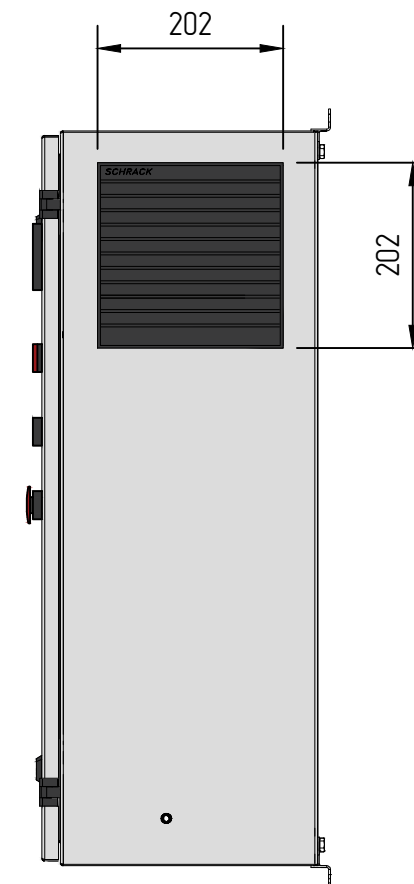

Вид справа

Инв.№	Инв.№
Подп. и дата	Взам. инв. N
Исполн.	

Изм.	Кол.уч.	Лист	N док.	Подпись	Дата				
Разработал						ШУ-ПП (11 кВт)	Стадия	Лист	Листов
Проверил							П	1	1
Утвердил						Чертеж внешнего вида	ООО «БОИПЕТ» info@chint-electric.ru