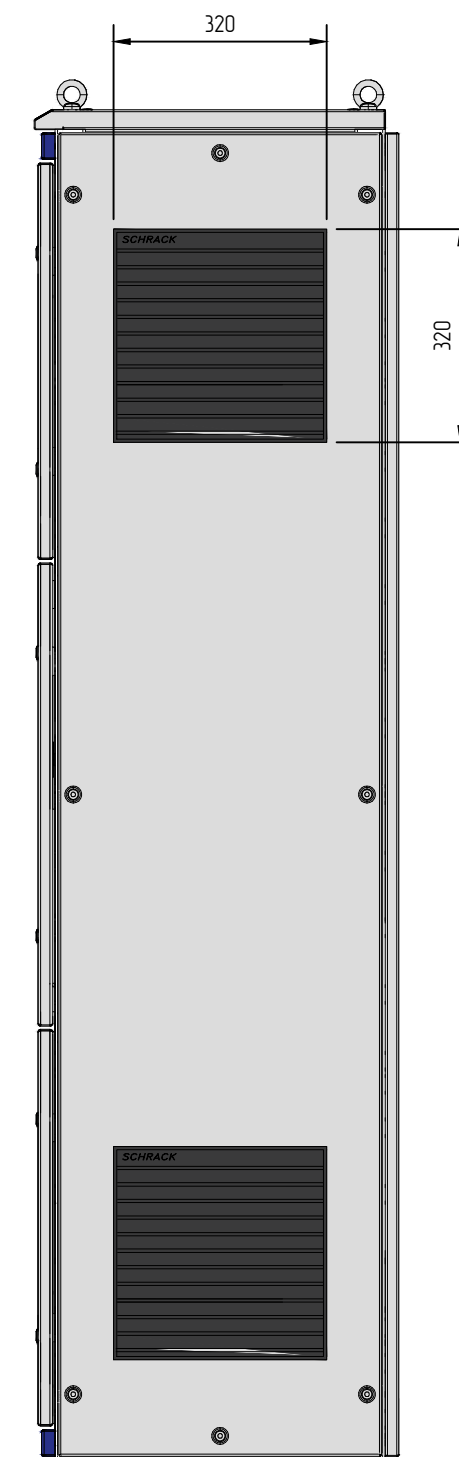

ИИЭИИ подл.	Подп. и дата	Взам. инб. N

Изм.	Кол.уч.	Лист	N док.	Подпись	Дата				
Разработал						ШУ-ПП (250 кВт)	Стадия	Лист	Листов
Проверил							П	1	1
Утвердил						Чертеж внешнего вида	ООО «БОИПЕТ» info@chint-electric.ru