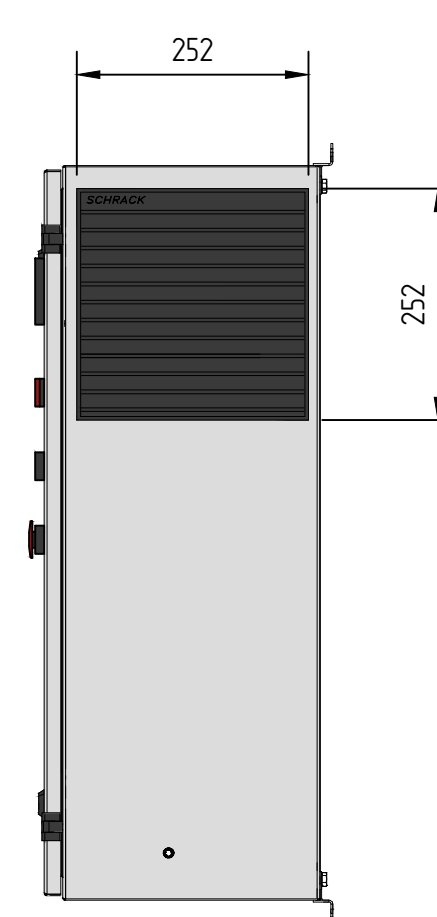

Вид слева

Вид спереди без двери

Вид спереди

Вид справа

Взам. шк. N
Падп. і дата
Інш. падп.

Изм.	Кол.уч.	Лист	N док.	Подпись	Дата				
Разработал						ШУ-ПП (30 кВт)	Стадия	Лист	Листов
Проверил							П	1	1
Утвердил						Чертеж внешнего вида	ООО «БОИПЕТ» info@chint-electric.ru		