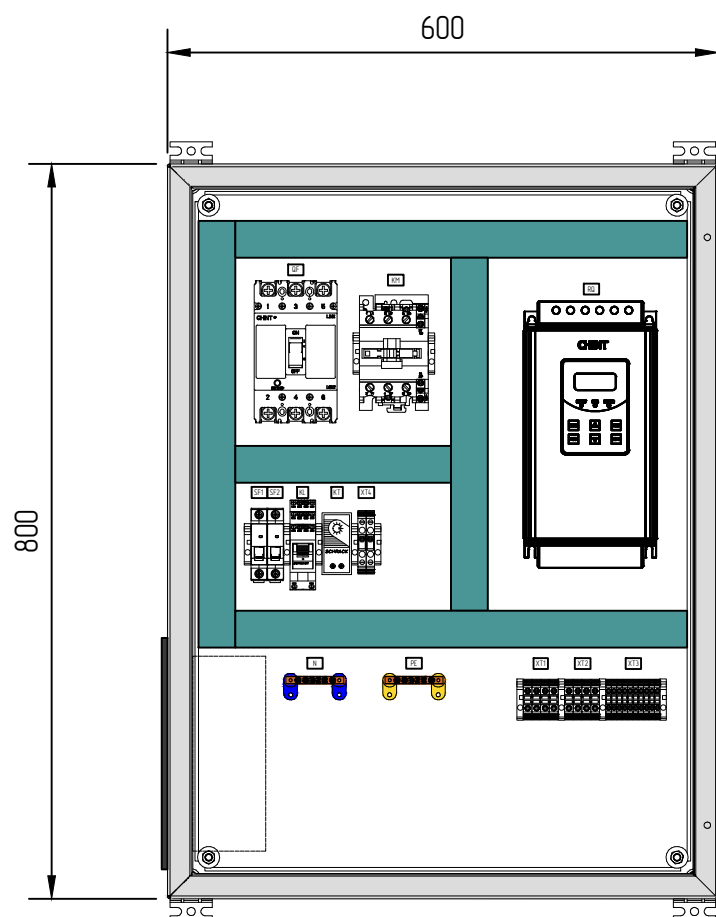

Вид спереди без двери