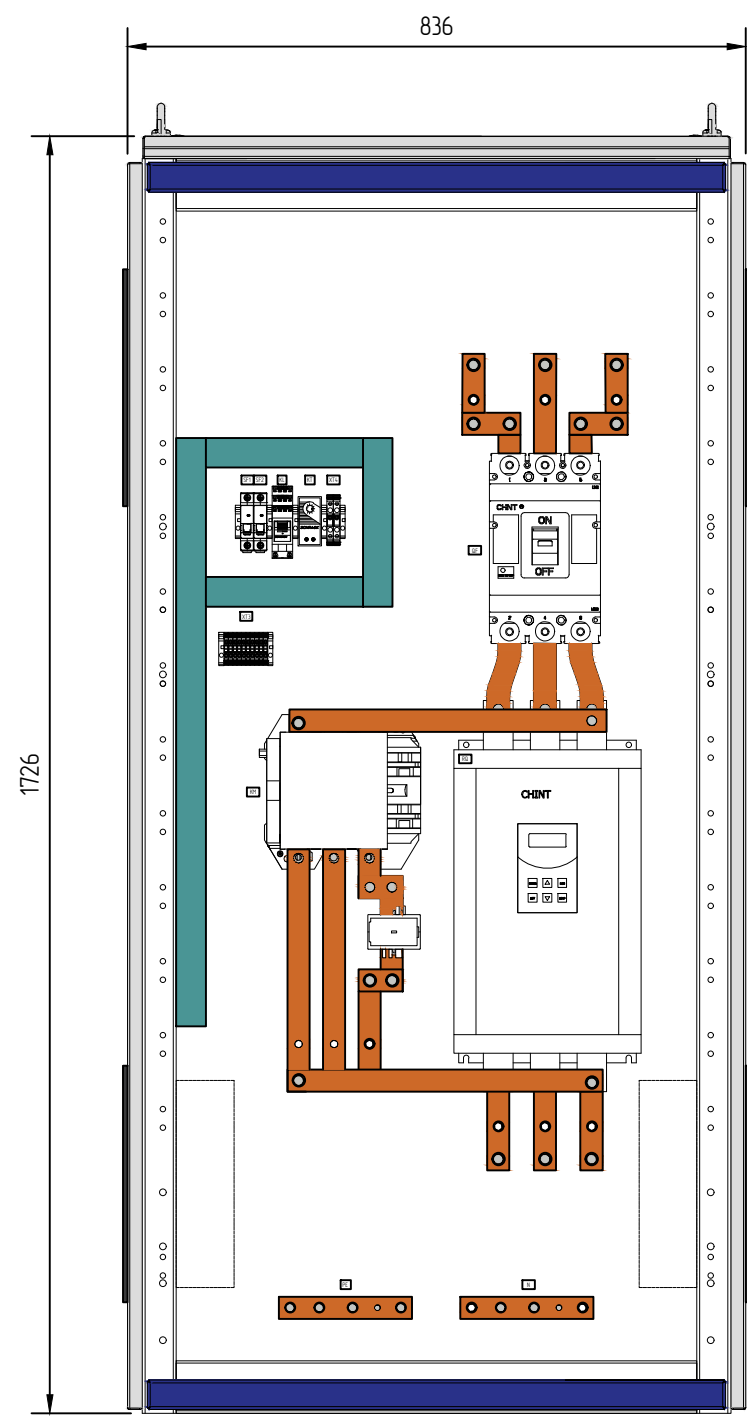

1 2 3 4 5 6 7 8 9 10

ООО «БОИПЕТ»
тел. 8 (800) 511 89 39
email: info@chint-electric.ru
caim: chint-electric.ru

ИИЭИИ подл.	Подп. и дата	Взам. инб. И

Изм.	Кол.уч.	Лист	И док.	Подпись	Дата				
Разработал						ШУ-ПП (150 кВт)	Стадия	Лист	Листов
Проверил							П	1	1
Утвердил						Чертеж внешнего вида	ООО «БОИПЕТ» info@chint-electric.ru