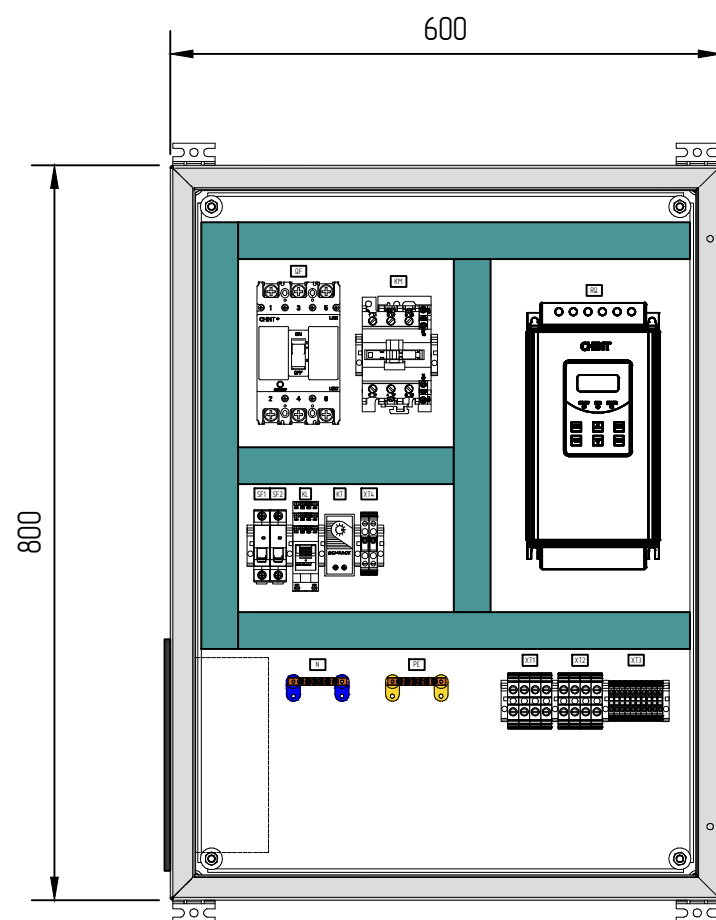

Вид слева

Вид спереди без двери

Вид спереди

Вид справа

ИИЭИИ	ИИИИИ
ИИИИИ	ИИИИИ
ИИИИИ	ИИИИИ

Изм.	Кол.уч.	Лист	N док.	Подпись	Дата				
Разработал						ШУ-ПП (18,5 кВт)	Стадия	Лист	Листов
Проверил							П	1	1
Утвердил						Чертеж внешнего вида	ООО «БОИПЕТ» info@chint-electric.ru		