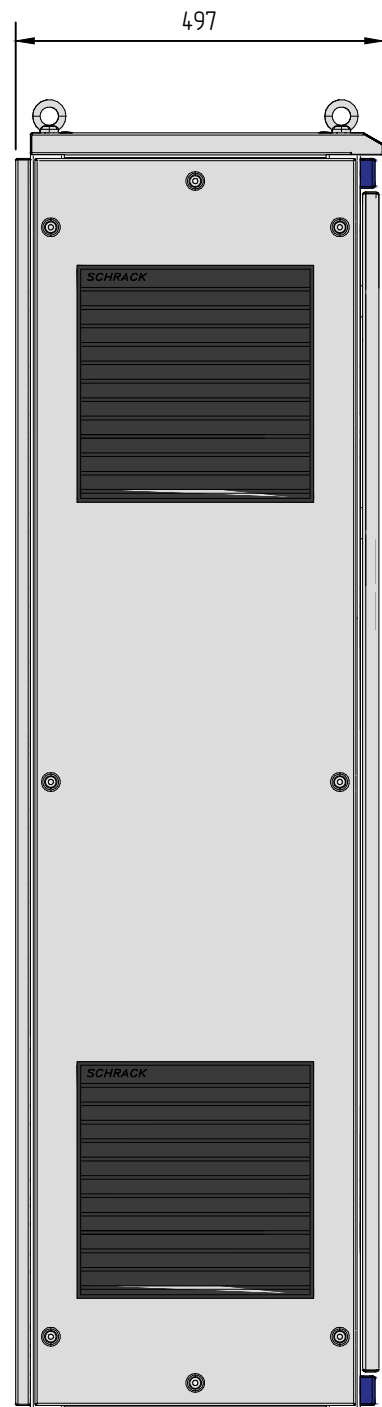

ИИЭИИ	ИИИИИ
ИИИИИ	ИИИИИ
ИИИИИ	ИИИИИ

Изм.	Кол.уч.	Лист	И док.	Подпись	Дата				
Разработал						ШУ-ПП (160 кВт)	Стадия	Лист	Листов
Проверил							П	1	1
ИИИИИ						Чертеж внешнего вида	ООО «БОИПЕТ» info@chint-electric.ru		
ИИИИИ							Формат А3