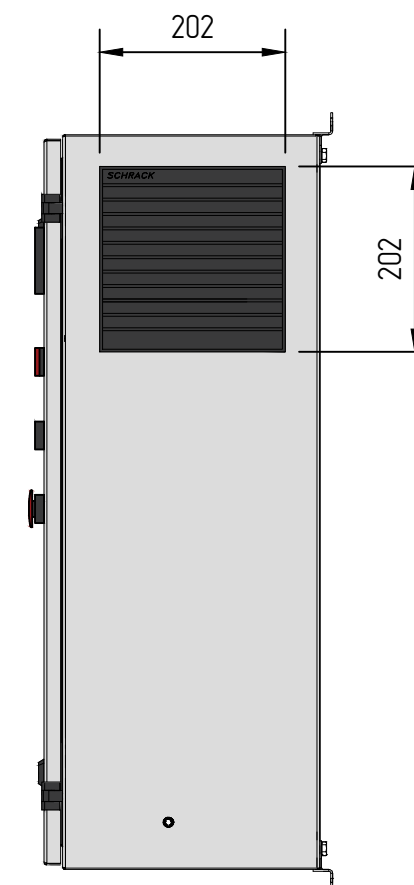

Вид слева

Вид спереди без двери

Вид спереди

Вид справа

Изм. №	Взам. инв. №
Подп. и дата	
Изм. №	Подп.

Изм.	Кол.уч.	Лист	N док.	Подпись	Дата				
Разработал						ШУ-ПП (7,5 кВт)	Стадия	Лист	Листов
Проверил							П	1	1
Утвердил						Чертеж внешнего вида	ООО «БОИПЕТ» info@chint-electric.ru		