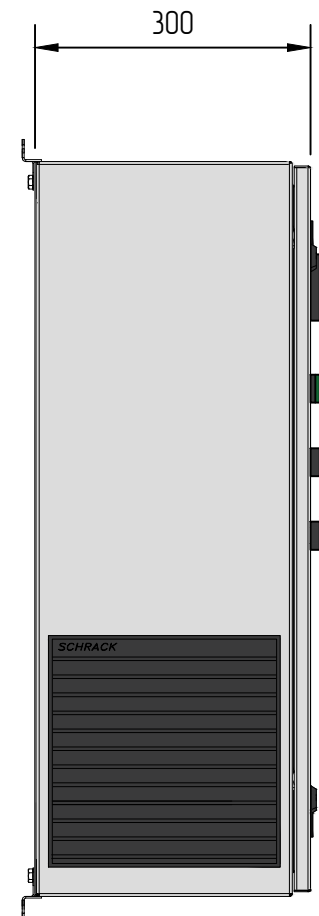

1 2 3 4 5 6 7 8 9 10

ООО «БОНПЕТ»
тел. 8 (800) 511 89 39
email: info@chint-electric.ru
сайт: chint-electric.ru

Вид слева