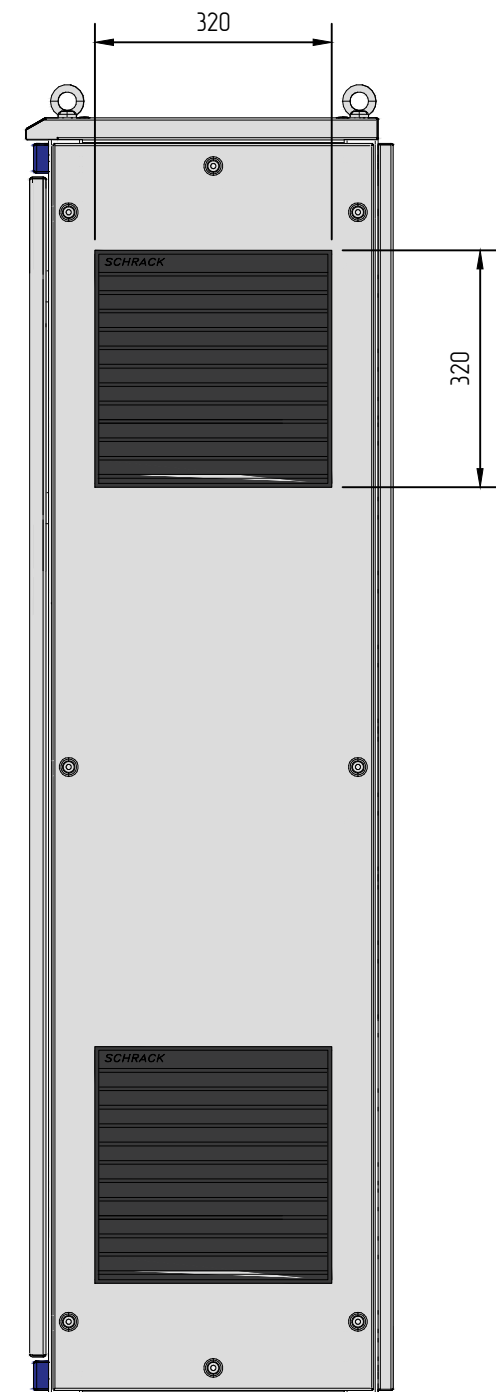

ИИЭИИ	ИИИИИ
ИИИИИ	ИИИИИ
ИИИИИ	ИИИИИ

Изм.	Кол.уч.	Лист	И док.	Подпись	Дата				
Разработал						ШУ-ПП (160 кВт)	Стадия	Лист	Листов
Проверил							П	1	1
ИИИИИ						Чертеж внешнего вида	ООО «БОИПЕТ» info@chint-electric.ru		
ИИИИИ							Формат А3