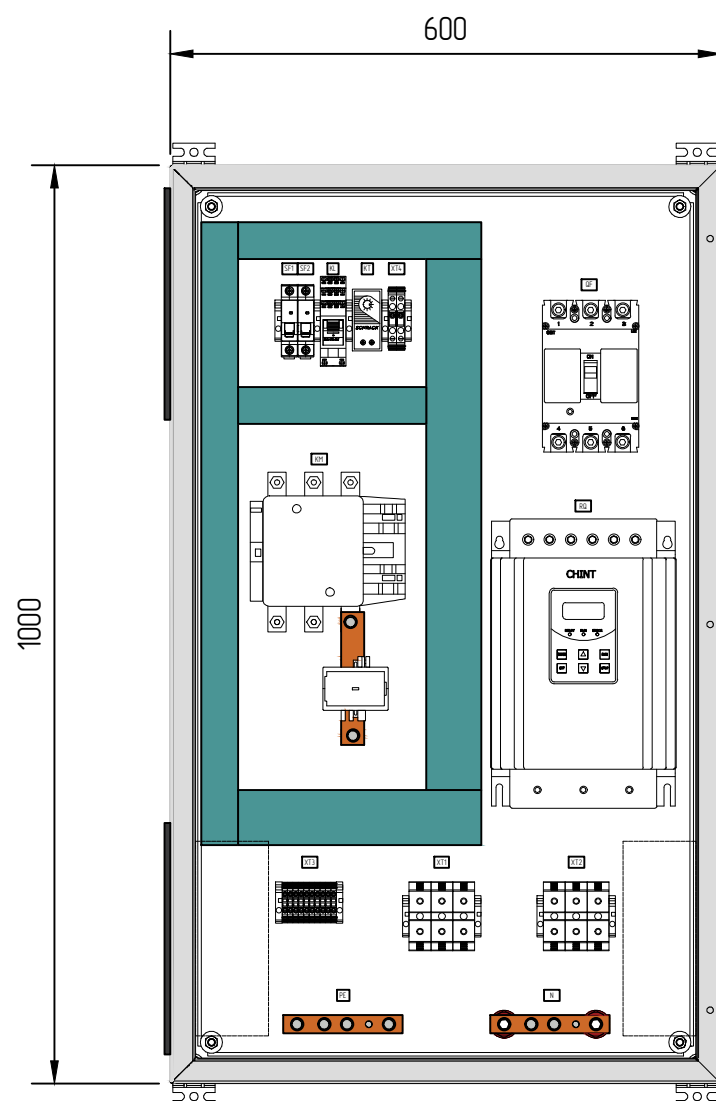

Вид спереди без двери