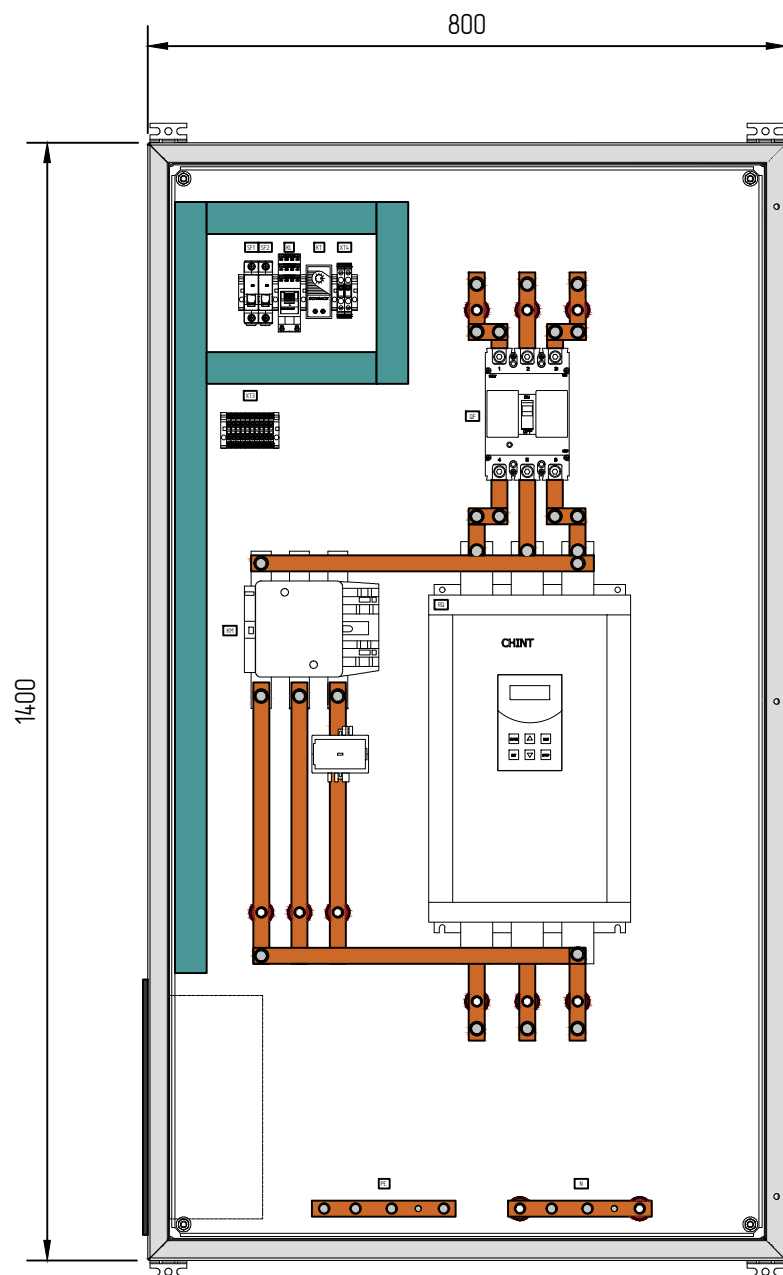

Вид спереди без двери