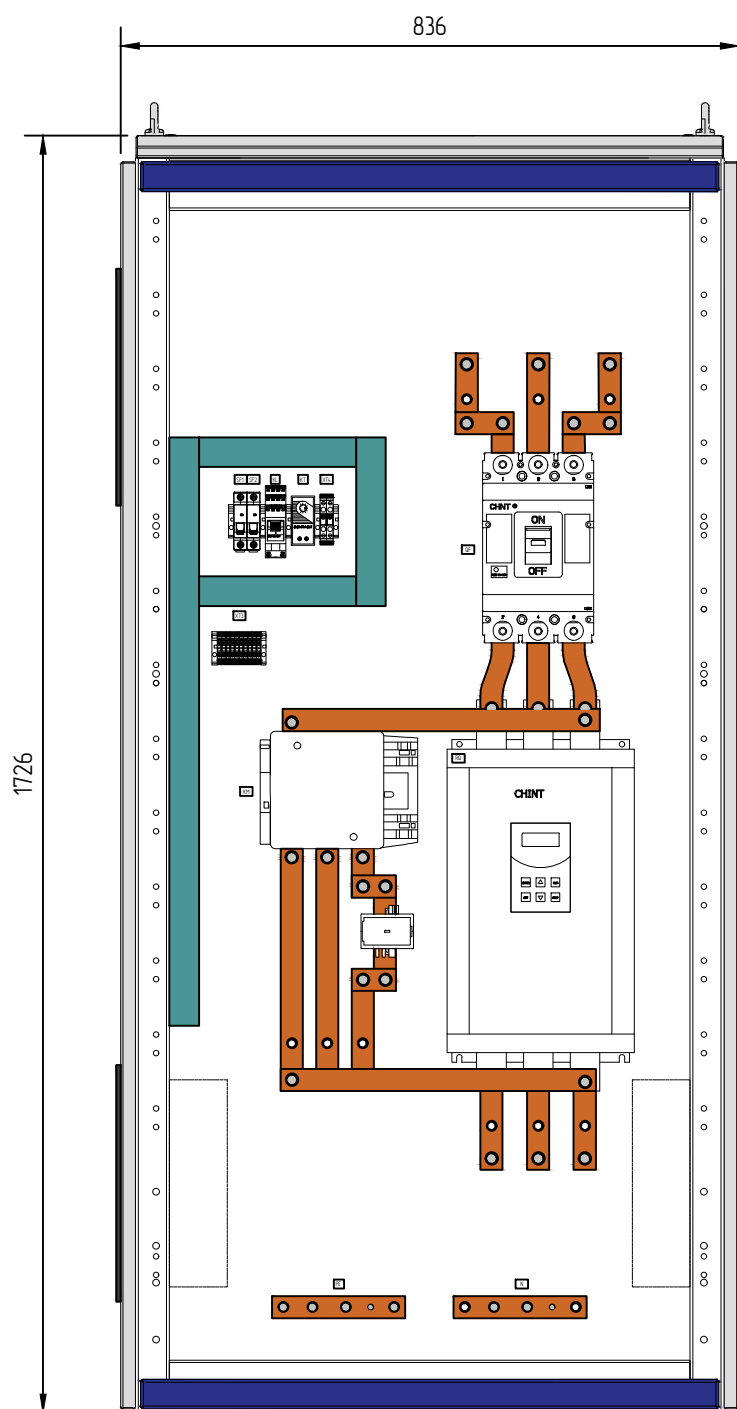

1 2 3 4 5 6 7 8 9 10

ООО «БОИПЕТ»
тел. 8 (800) 511 89 39
email: info@chint-electric.ru
саум: chint-electric.ru

Взам. инв. N
Подп. и дата
Инв. подл.

Изм.	Кол.уч.	Лист	N док.	Подпись	Дата				
Разработал						ШУ-ПП (132 кВт)	Стадия	Лист	Листов
Проверил							П	1	1
Утвердил						Чертеж внешнего вида	ООО «БОИПЕТ» info@chint-electric.ru