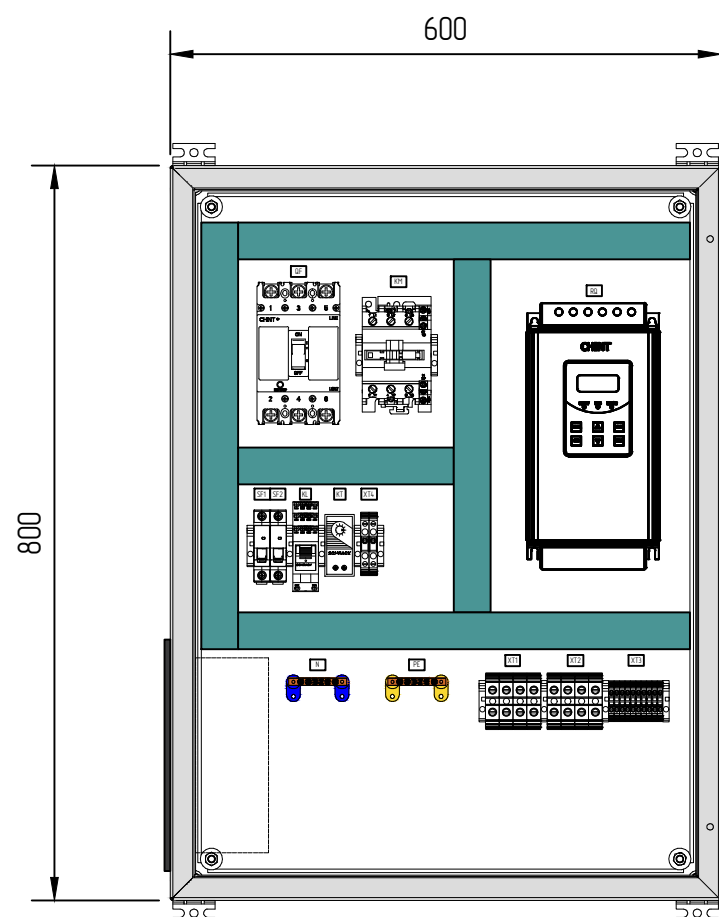

Вид слева

Вид спереди без двери

Вид спереди

Вид справа

Взам. шк. N
Падп. і дата
Інш. падп.

Изм.	Кол.уч.	Лист	N док.	Подпись	Дата				
Разработал						ШУ-ПП (30 кВт)	Стадия	Лист	Листов
Проверил							П	1	1
Утвердил						Чертеж внешнего вида	ООО «БОИПЕТ» info@chint-electric.ru		