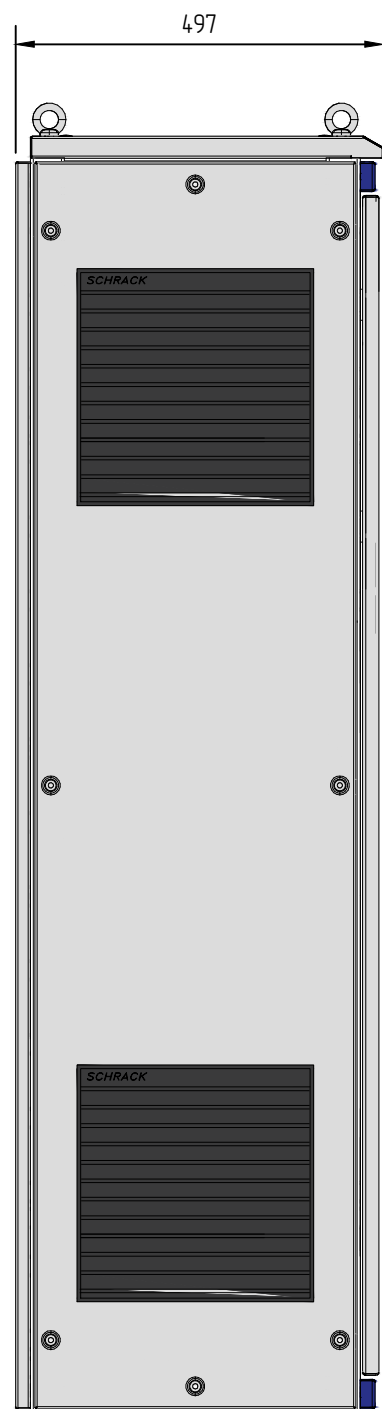

1 2 3 4 5 6 7 8 9 10

ООО «БОИПЕТ»
тел. 8 (800) 511 89 39
email: info@chint-electric.ru
саум: chint-electric.ru

Взам. инв. N
Подп. и дата
Инв. подл.

Изм.	Кол.уч.	Лист	N док.	Подпись	Дата				
Разработал						ШУ-ПП (132 кВт)	Стадия	Лист	Листов
Проверил							П	1	1
Утвердил						Чертеж внешнего вида	ООО «БОИПЕТ» info@chint-electric.ru