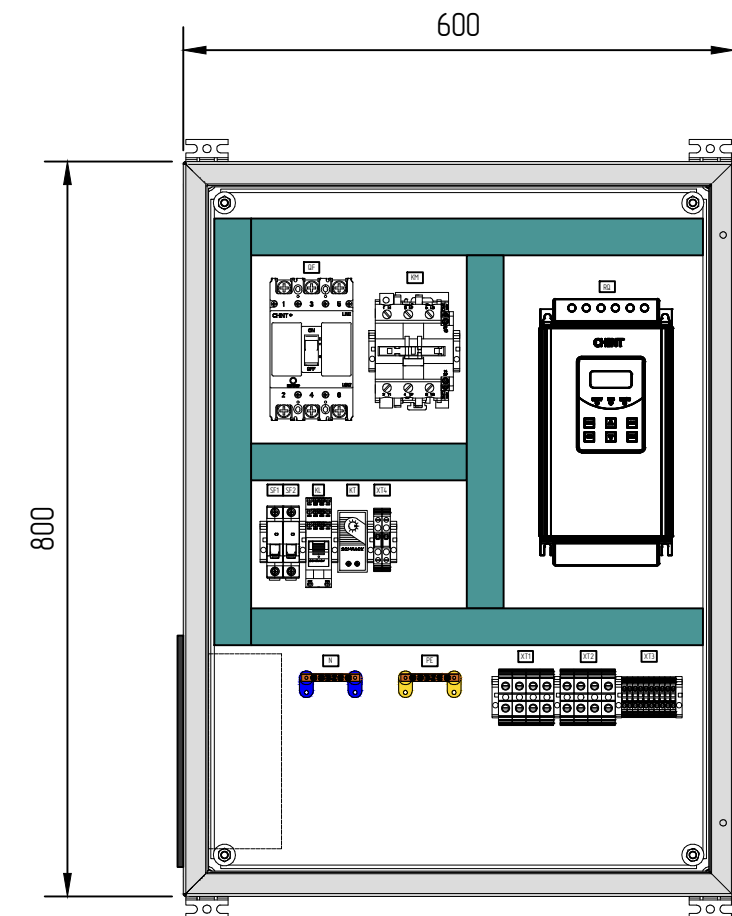

Вид спереди без двери