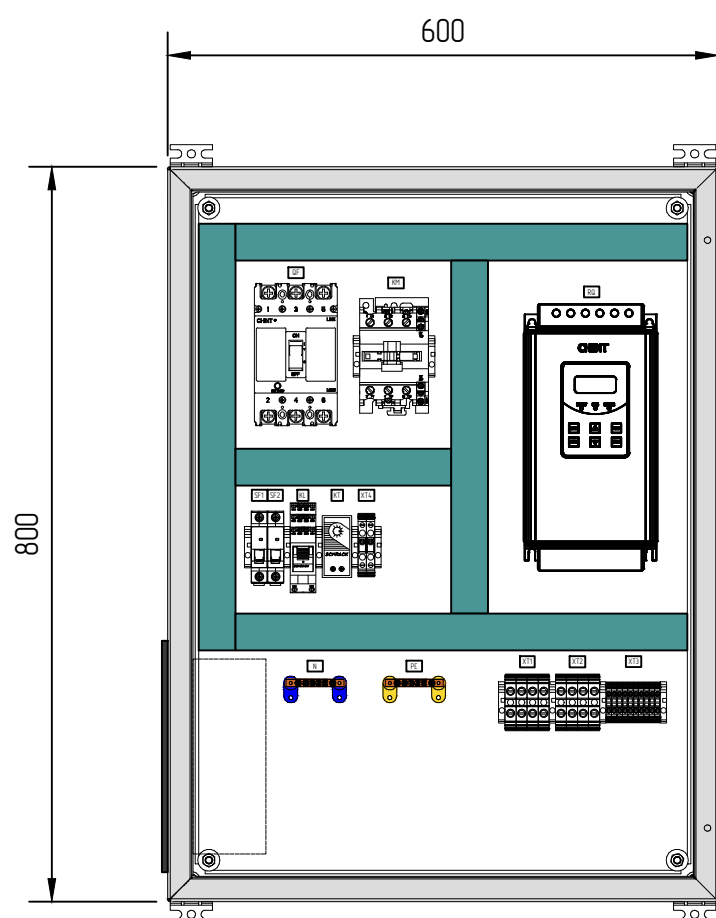

Вид спереди без двери