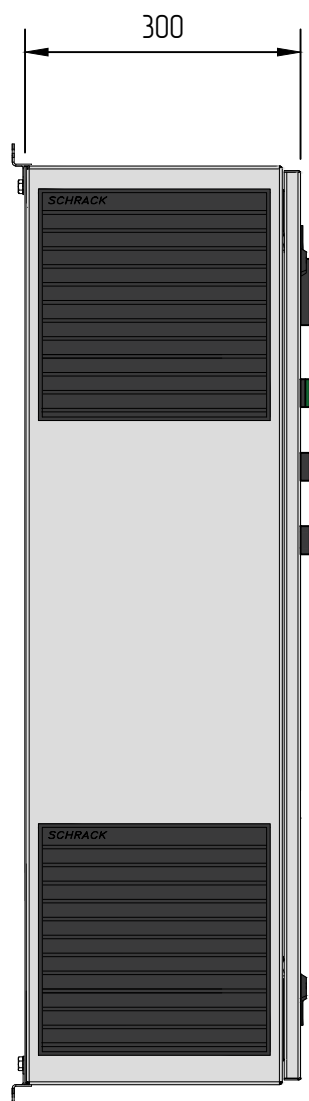

Вид слева

Вид спереди без двери

Вид спереди

Вид справа

Взам. шк. N
Падп. і дата
Інш. падп.

Изм.	Кол.уч.	Лист	N док.	Подпись	Дата				
Разработал						ШУ-ПП (30 кВт)	Стадия	Лист	Листов
Проверил							П	1	1
Утвердил						Чертеж внешнего вида	ООО «БОИПЕТ» info@chint-electric.ru		

Вид слева

Вид спереди без двери

Вид спереди

Вид справа

ИЧБ/Н подл.	
Подп. и дата	
Взам. инб. Н	

Изм.	Кол.уч.	Лист	N док.	Подпись	Дата				
Разработал						ШУ-ПП (45 кВт)	Стадия	Лист	Листов
Проверил							П	1	1
Утвердил						Чертеж внешнего вида	ООО «БОНПЕТ» info@chint-electric.ru		