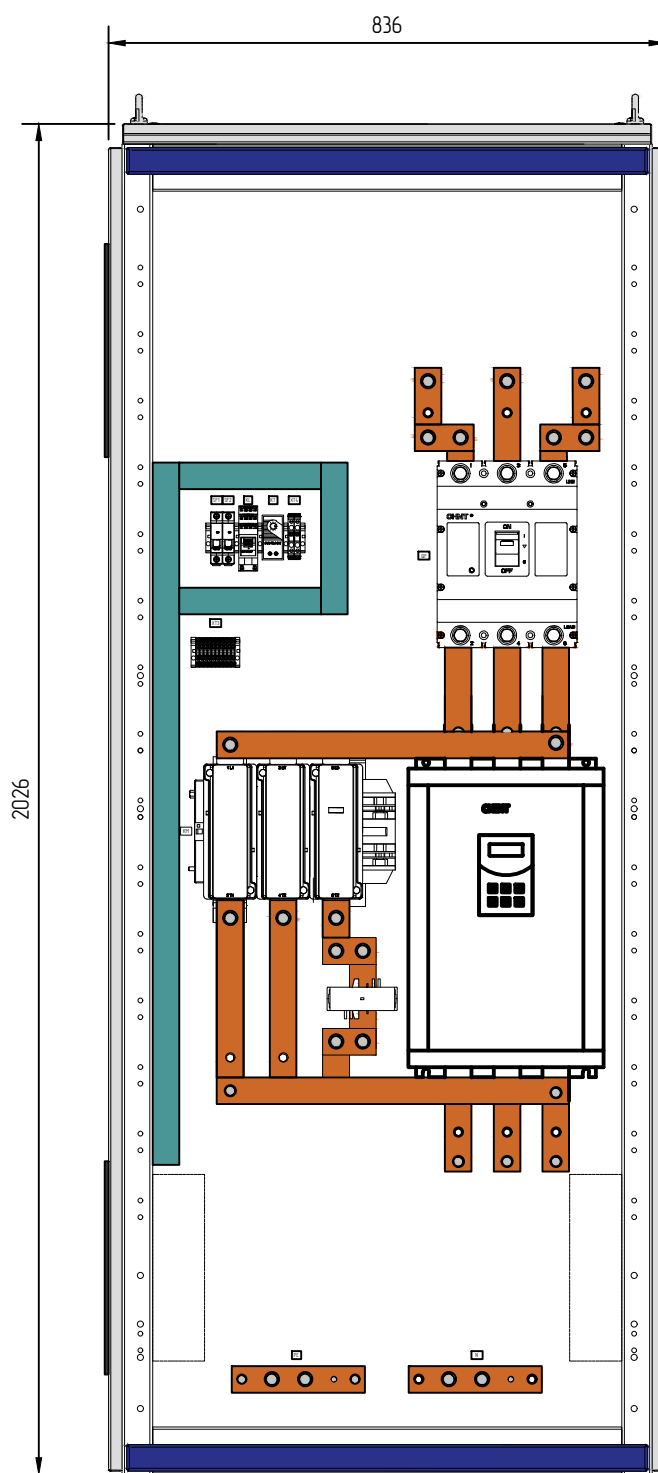

ИИЭИИ подл.	Взам. ИИЭИИ. И
Подп. и дата	

Изм.	Кол.уч.	Лист	И док.	Подпись	Дата				
Разработал						ШУ-ПП (315 кВт)	Стадия	Лист	Листов
Проверил							П	1	1
Утвдрил						Чертеж внешнего вида	ООО «БОИПЕТ» info@chint-electric.ru