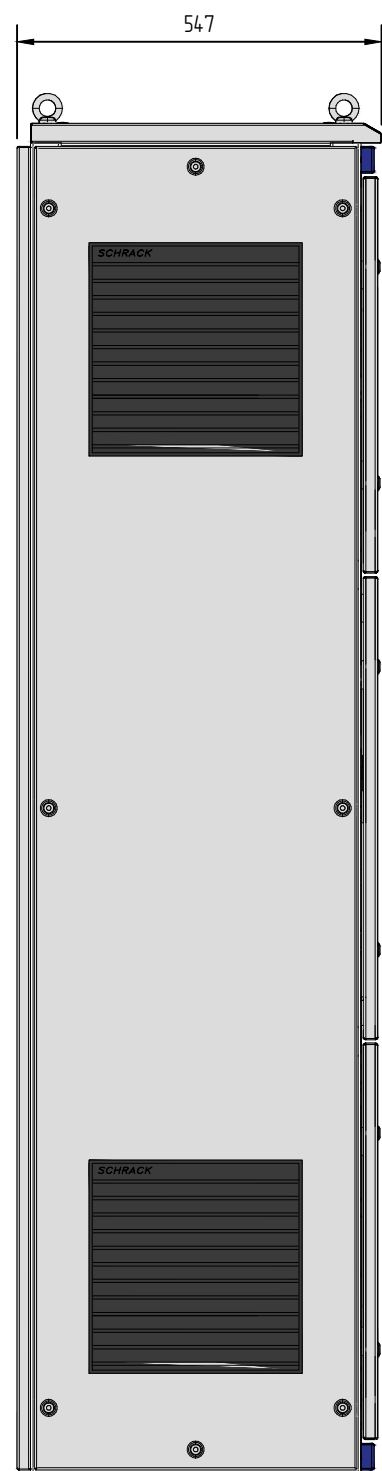

Взам. инв. N
Подп. и дата
Инв. N подл.

Изм.	Кол.уч.	Лист	N док.	Подпись	Дата				
Разработал						ШУ-ПП (220 кВт)	Стадия	Лист	Листов
Проверил							П	1	1
Утвердил						Чертеж внешнего вида	ООО «БОИПЕТ» info@chint-electric.ru