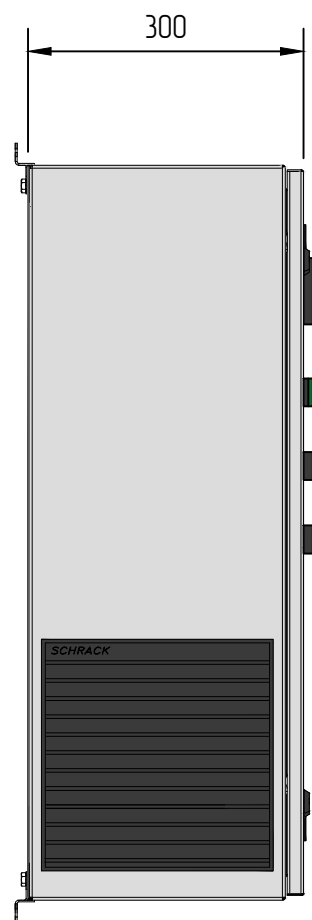

Вид слева

Вид спереди без двери

Вид спереди

Вид справа

ИИЭИИ	ИИИИИ
ИИИИИ	ИИИИИ
ИИИИИ	ИИИИИ

Изм.	Кол.уч.	Лист	N док.	Подпись	Дата				
Разработал						ШУ-ПП (18,5 кВт)	Стадия	Лист	Листов
Проверил							П	1	1
Утвердил						Чертеж внешнего вида	ООО «БОИПЕТ» info@chint-electric.ru		