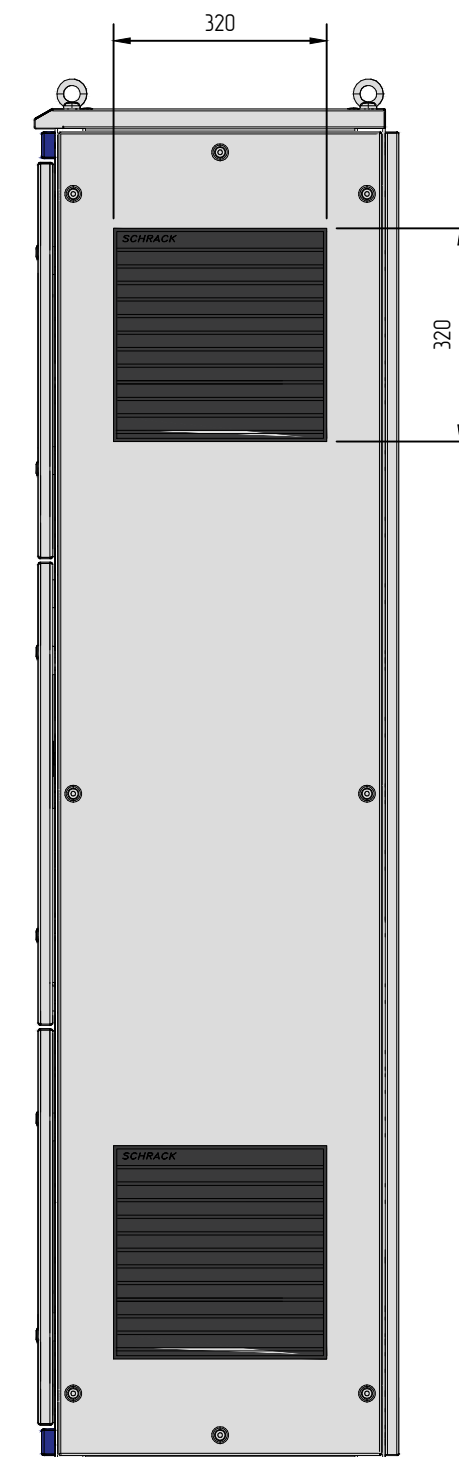

Взам. шиф. N
Подп. и дата
ИшбН подл.

Изм.	Кол.уч.	Лист	N док.	Подпись	Дата				
Разработал						ШУ-ПП (280 кВт)	Стадия	Лист	Листов
Проверил							П	1	1
Утвердил						Чертеж внешнего вида	ООО «БОИПЕТ» info@chint-electric.ru