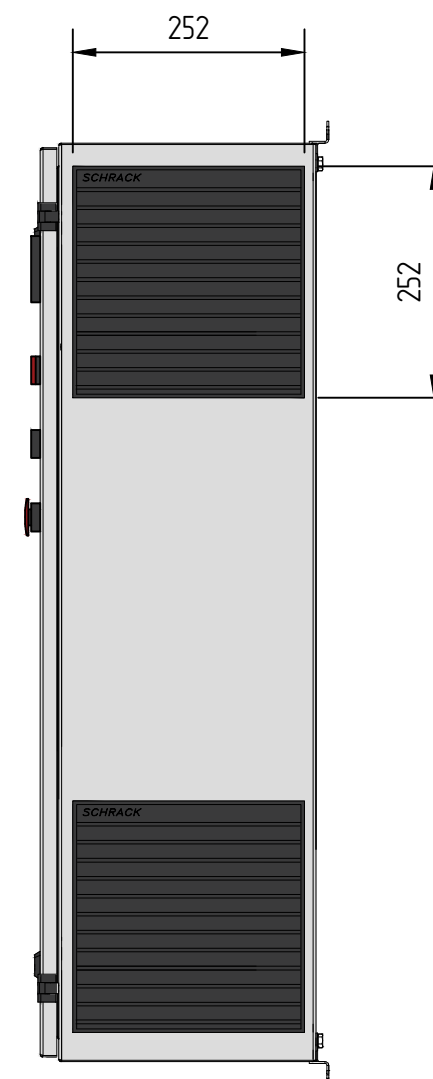

Вид слева

Вид спереди без двери

Вид спереди

Вид справа

Исполн. подл.	
Подп. и дата	
Взам. инв. N	

Изм.	Кол.уч.	Лист	N док.	Подпись	Дата				
Разработал						ШУ-ПП (55 кВт)	Стадия	Лист	Листов
Проверил							П	1	1
Утвердил						Чертеж внешнего вида	ООО «БОНПЕТ» info@chint-electric.ru		