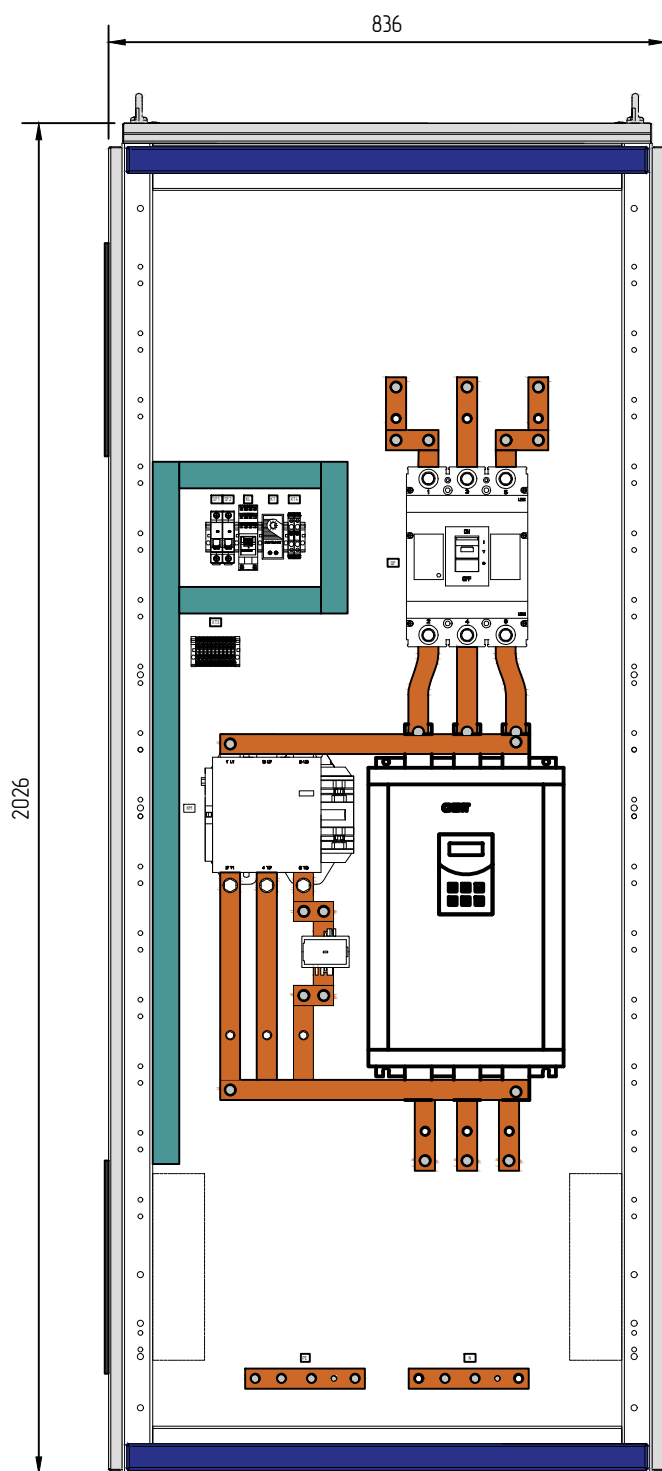

Взам. инв. N
Подп. и дата
Инв. N подл.

Изм.	Кол.уч.	Лист	N док.	Подпись	Дата				
						ШУ-ПП (200 кВт)	Стадия	Лист	Листов
Разработал							П	1	1
Проверил						Чертеж внешнего вида	ООО «БОИПЕТ» info@chint-electric.ru		
Утвердил							Формат А3